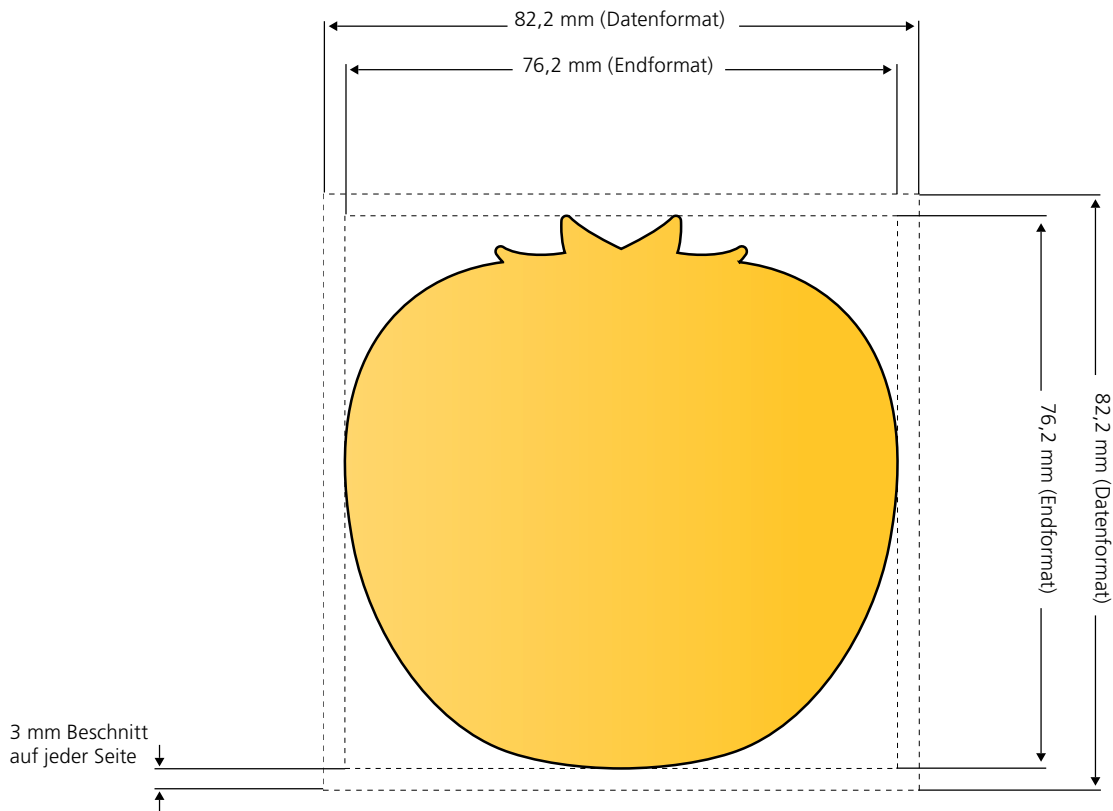

MemoStick® Sonderform Schneemann

Endformat: 76,2 mm x 76,2 mm. Die Vorder- und die Rückseite sind vollflächig bedruckbar. **Hinweis: Die Rückseite ist gespiegelt anzulegen.**

MemoStick® Sonderform Stern

Endformat: 76,2 mm x 76,2 mm. Die Vorder- und die Rückseite sind vollflächig bedruckbar. **Hinweis: Die Rückseite ist gespiegelt anzulegen.**

MemoStick® Sonderform Stoppschild

Endformat: 76,2 mm x 76,2 mm. Die Vorder- und die Rückseite sind vollflächig bedruckbar. **Hinweis: Die Rückseite ist gespiegelt anzulegen.**

MemoStick® Sonderform Tomate

Endformat: 76,2 mm x 76,2 mm. Die Vorder- und die Rückseite sind vollflächig bedruckbar. **Hinweis: Die Rückseite ist gespiegelt anzulegen.**

MemoStick® Sonderform Zahn

Endformat: 76,2 mm x 76,2 mm. Die Vorder- und die Rückseite sind vollflächig bedruckbar. **Hinweis: Die Rückseite ist gespiegelt anzulegen.**