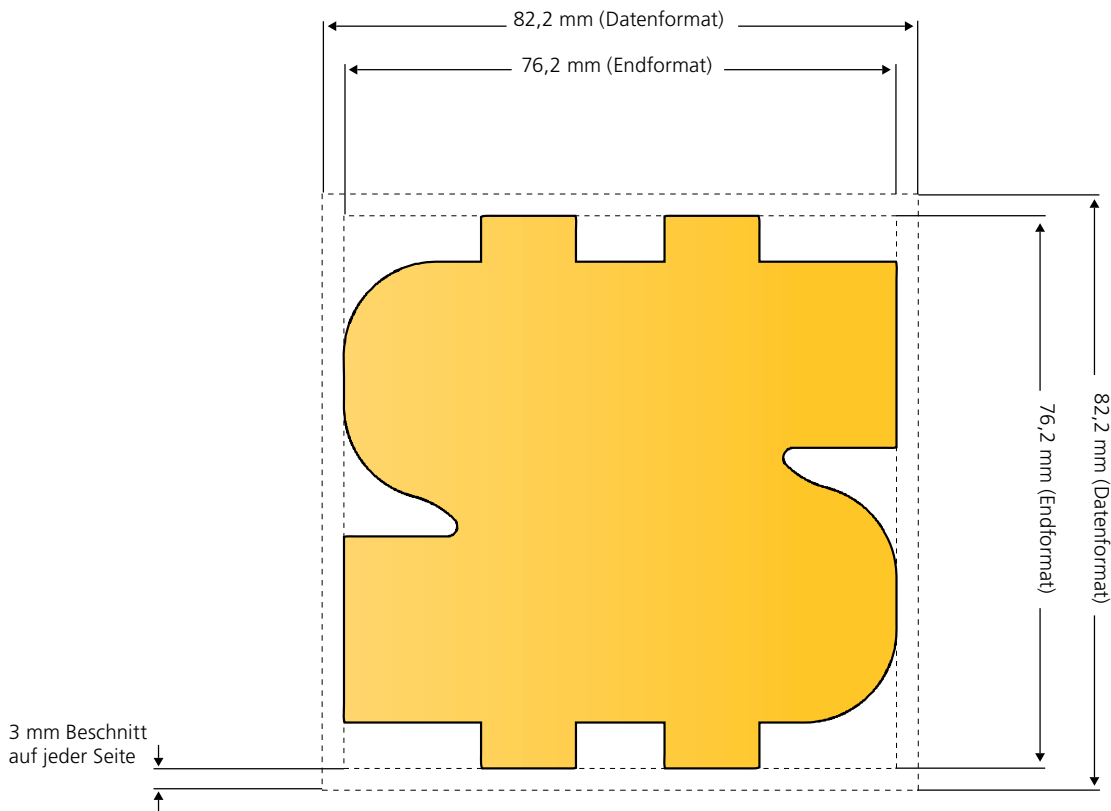

MemoStick® Sonderform Blatt

Endformat: 76,2 mm x 76,2 mm. Die Vorder- und die Rückseite sind vollflächig bedruckbar. **Hinweis: Die Rückseite ist gespiegelt anzulegen.**

MemoStick® Sonderform Blume

Endformat: 76,2 mm x 76,2 mm. Die Vorder- und die Rückseite sind vollflächig bedruckbar. **Hinweis: Die Rückseite ist gespiegelt anzulegen.**

MemoStick® Sonderform Bus

Endformat: 76,2 mm x 76,2 mm. Die Vorder- und die Rückseite sind vollflächig bedruckbar. **Hinweis: Die Rückseite ist gespiegelt anzulegen.**

MemoStick® Sonderform Diamant

Endformat: 76,2 mm x 76,2 mm. Die Vorder- und die Rückseite sind vollflächig bedruckbar. **Hinweis: Die Rückseite ist gespiegelt anzulegen.**

MemoStick® Sonderform Dollarzeichen

Endformat: 76,2 mm x 76,2 mm. Die Vorder- und die Rückseite sind vollflächig bedruckbar. **Hinweis: Die Rückseite ist gespiegelt anzulegen.**

MemoStick® Sonderform Ei

Endformat: 76,2 mm x 76,2 mm. Die Vorder- und die Rückseite sind vollflächig bedruckbar. **Hinweis: Die Rückseite ist gespiegelt anzulegen.**

MemoStick® Sonderform Explosion

Endformat: 76,2 mm x 76,2 mm. Die Vorder- und die Rückseite sind vollflächig bedruckbar. **Hinweis: Die Rückseite ist gespiegelt anzulegen.**