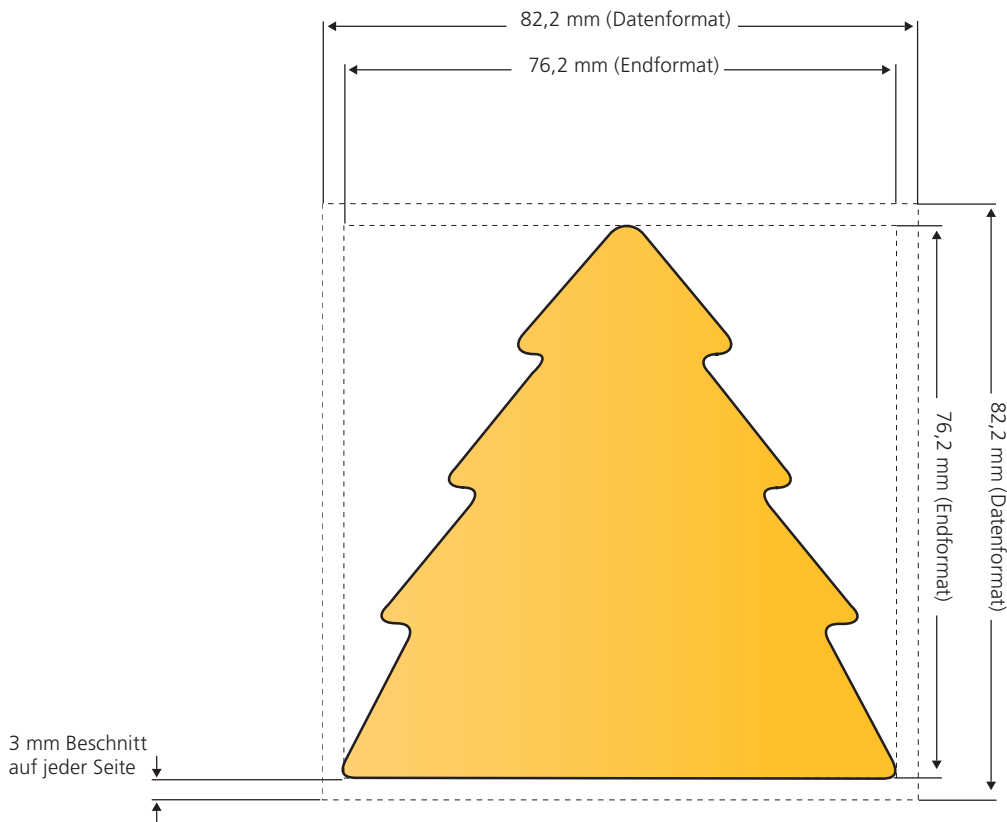

MemoStick® Sonderform Auto

Endformat: 76,2 mm x 76,2 mm. Die Vorder- und die Rückseite sind vollflächig bedruckbar. **Hinweis: Die Rückseite ist gespiegelt anzulegen.**

MemoStick® Sonderform Baum

Endformat: 76,2 mm x 76,2 mm. Die Vorder- und die Rückseite sind vollflächig bedruckbar. **Hinweise: Die Rückseite ist gespiegelt anzulegen. / Die Stanzform Tannenbaum ist nicht für das Zeitungsformat Tabloid verfügbar.**

MemoStick® Sonderform Blatt

Endformat: 76,2 mm x 76,2 mm. Die Vorder- und die Rückseite sind vollflächig bedruckbar. **Hinweis: Die Rückseite ist gespiegelt anzulegen.**

MemoStick® Sonderform Blume

Endformat: 76,2 mm x 76,2 mm. Die Vorder- und die Rückseite sind vollflächig bedruckbar. **Hinweis: Die Rückseite ist gespiegelt anzulegen.**

MemoStick® Sonderform Dollarzeichen

Endformat: 76,2 mm x 76,2 mm. Die Vorder- und die Rückseite sind vollflächig bedruckbar. **Hinweis: Die Rückseite ist gespiegelt anzulegen.**

MemoStick® Sonderform Ei