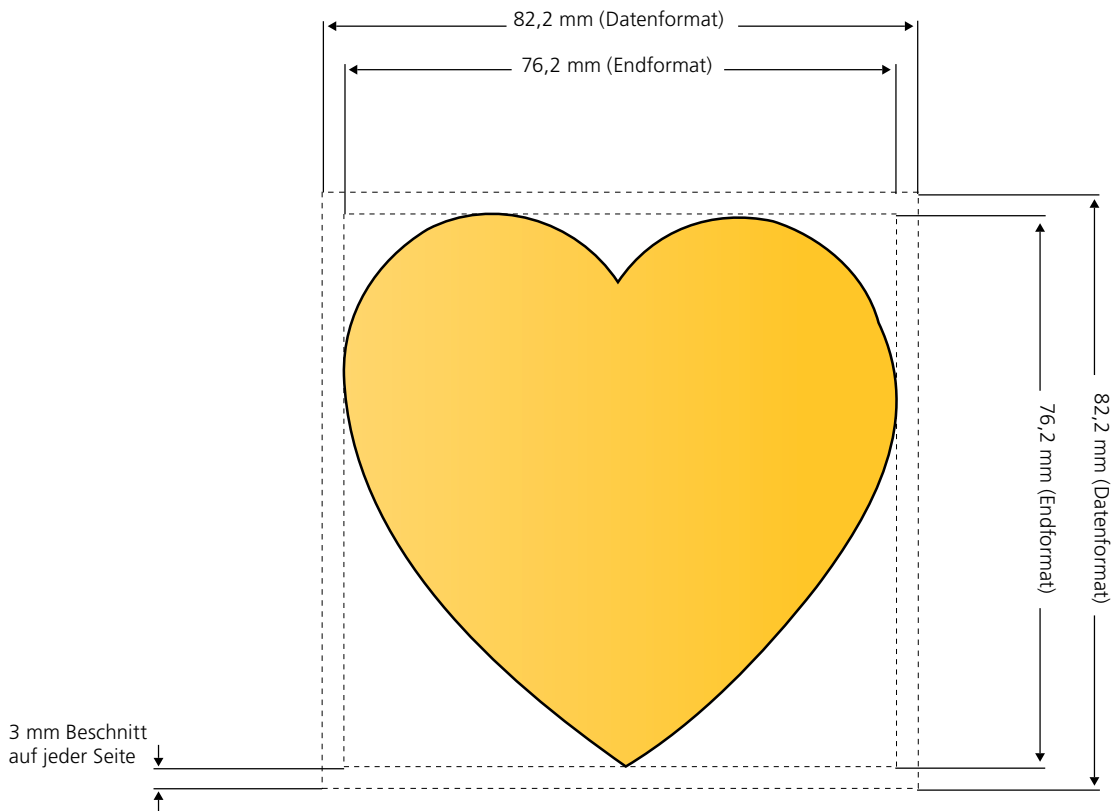

Endformat: 76,2 mm x 76,2 mm. Die Vorder- und die Rückseite sind vollflächig bedruckbar. **Hinweis: Die Rückseite ist gespiegelt anzulegen.**

MemoStick® Sonderform Kleeblatt

Endformat: 76,2 mm x 76,2 mm. Die Vorder- und die Rückseite sind vollflächig bedruckbar. **Hinweis: Die Rückseite ist gespiegelt anzulegen.**

MemoStick® Sonderform Flagge

Endformat: 76,2 mm x 76,2 mm. Die Vorder- und die Rückseite sind vollflächig bedruckbar. **Hinweis: Die Rückseite ist gespiegelt anzulegen.**

MemoStick® Sonderform Spielautomat

Endformat: 76,2 mm x 76,2 mm. Die Vorder- und die Rückseite sind vollflächig bedruckbar. **Hinweis: Die Rückseite ist gespiegelt anzulegen.**

MemoStick® Sonderform Herz

Endformat: 76,2 mm x 76,2 mm. Die Vorder- und die Rückseite sind vollflächig bedruckbar. **Hinweis: Die Rückseite ist gespiegelt anzulegen.**

MemoStick® Sonderform Haus

Endformat: 76,2 mm x 76,2 mm. Die Vorder- und die Rückseite sind vollflächig bedruckbar. **Hinweis: Die Rückseite ist gespiegelt anzulegen.**

MemoStick® Sonderform Popcorn

Endformat: 76,2 mm x 76,2 mm. Die Vorder- und die Rückseite sind vollflächig bedruckbar. **Hinweis: Die Rückseite ist gespiegelt anzulegen.**