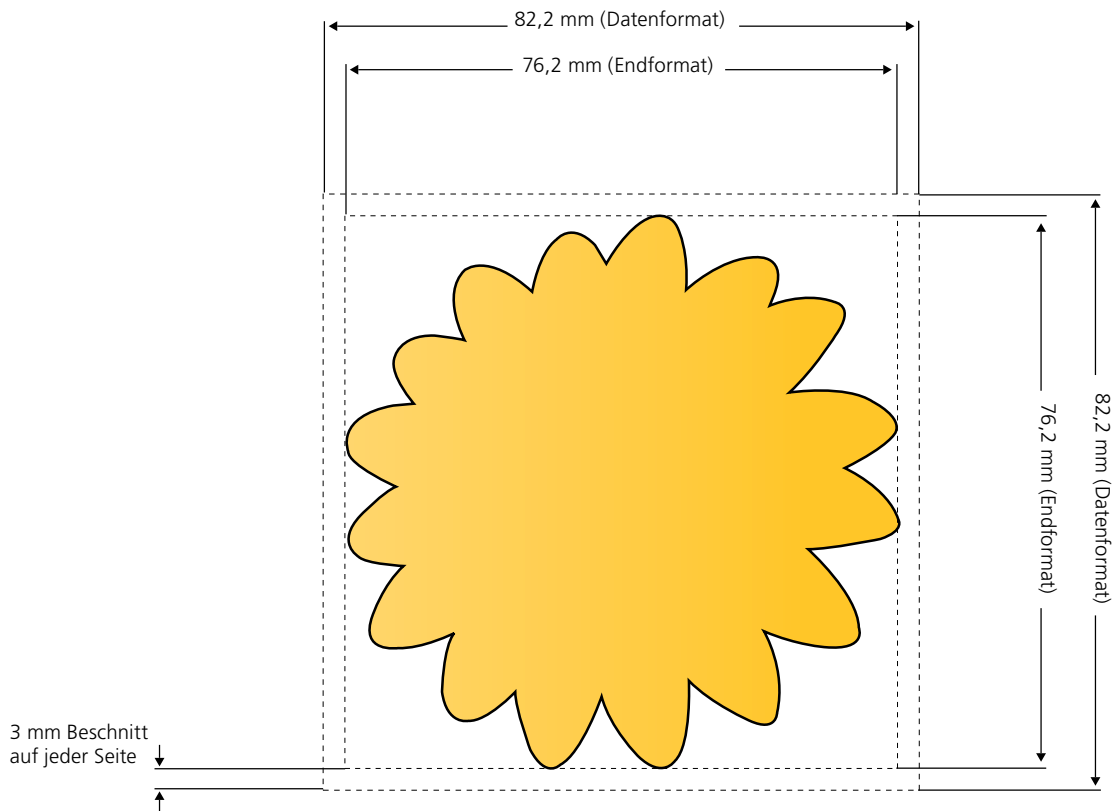

MemoStick® Sonderform Auto

Endformat: 76,2 mm x 76,2 mm. Die Vorder- und die Rückseite sind vollflächig bedruckbar. **Hinweis: Die Rückseite ist gespiegelt anzulegen.**

MemoStick® Sonderform Baum

Endformat: 76,2 mm x 76,2 mm. Die Vorder- und die Rückseite sind vollflächig bedruckbar. **Hinweise: Die Rückseite ist gespiegelt anzulegen. / Die Stanzform Tannenbaum ist nicht für das Zeitungsformat Tabloid verfügbar.**

MemoStick® Sonderform Blatt

Endformat: 76,2 mm x 76,2 mm. Die Vorder- und die Rückseite sind vollflächig bedruckbar. **Hinweis: Die Rückseite ist gespiegelt anzulegen.**

MemoStick® Sonderform Blume

Endformat: 76,2 mm x 76,2 mm. Die Vorder- und die Rückseite sind vollflächig bedruckbar. **Hinweis: Die Rückseite ist gespiegelt anzulegen.**

MemoStick® Sonderform Dollarzeichen

Endformat: 76,2 mm x 76,2 mm. Die Vorder- und die Rückseite sind vollflächig bedruckbar. **Hinweis: Die Rückseite ist gespiegelt anzulegen.**

MemoStick® Sonderform Ei

Endformat: 76,2 mm x 76,2 mm. Die Vorder- und die Rückseite sind vollflächig bedruckbar. **Hinweis: Die Rückseite ist gespiegelt anzulegen.**

MemoStick® Sonderform Explosion

Endformat: 76,2 mm x 76,2 mm. Die Vorder- und die Rückseite sind vollflächig bedruckbar. **Hinweis: Die Rückseite ist gespiegelt anzulegen.**