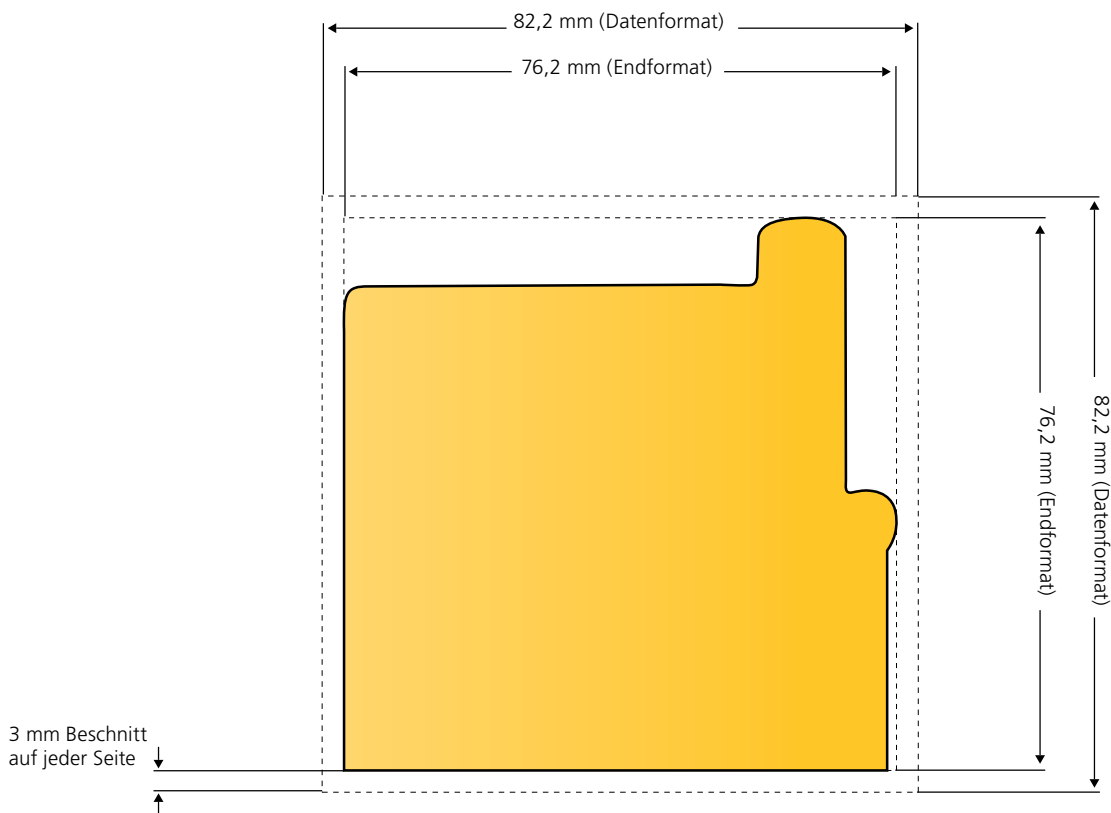

MemoStick® Sonderform Spielautomat

Endformat: 76,2 mm x 76,2 mm. Die Vorder- und die Rückseite sind vollflächig bedruckbar. **Hinweis: Die Rückseite ist gespiegelt anzulegen.**