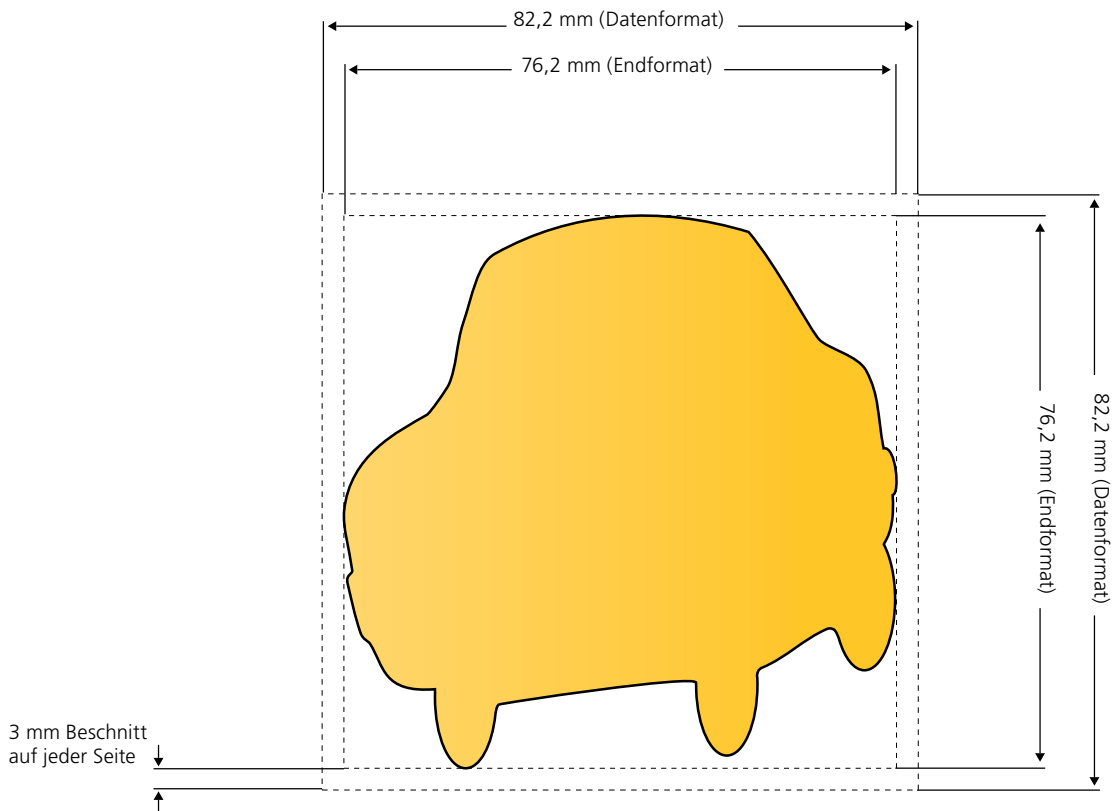

MemoStick® Sonderform Auto

Endformat: 76,2 mm x 76,2 mm. Die Vorder- und die Rückseite sind vollflächig bedruckbar. **Hinweis: Die Rückseite ist gespiegelt anzulegen.**

MemoStick® Sonderform Baum

Endformat: 76,2 mm x 76,2 mm. Die Vorder- und die Rückseite sind vollflächig bedruckbar. **Hinweise: Die Rückseite ist gespiegelt anzulegen. / Die Stanzform Tannenbaum ist nicht für das Zeitungsformat Tabloid verfügbar.**

MemoStick® Sonderform Blatt

Endformat: 76,2 mm x 76,2 mm. Die Vorder- und die Rückseite sind vollflächig bedruckbar. **Hinweis: Die Rückseite ist gespiegelt anzulegen.**

MemoStick® Sonderform Blume

Endformat: 76,2 mm x 76,2 mm. Die Vorder- und die Rückseite sind vollflächig bedruckbar. **Hinweis: Die Rückseite ist gespiegelt anzulegen.**

MemoStick® Sonderform Dollarzeichen

Endformat: 76,2 mm x 76,2 mm. Die Vorder- und die Rückseite sind vollflächig bedruckbar. **Hinweis: Die Rückseite ist gespiegelt anzulegen.**

MemoStick® Sonderform Ei

Endformat: 76,2 mm x 76,2 mm. Die Vorder- und die Rückseite sind vollflächig bedruckbar. **Hinweis: Die Rückseite ist gespiegelt anzulegen.**

MemoStick® Sonderform Explosion

Endformat: 76,2 mm x 76,2 mm. Die Vorder- und die Rückseite sind vollflächig bedruckbar. **Hinweis: Die Rückseite ist gespiegelt anzulegen.**