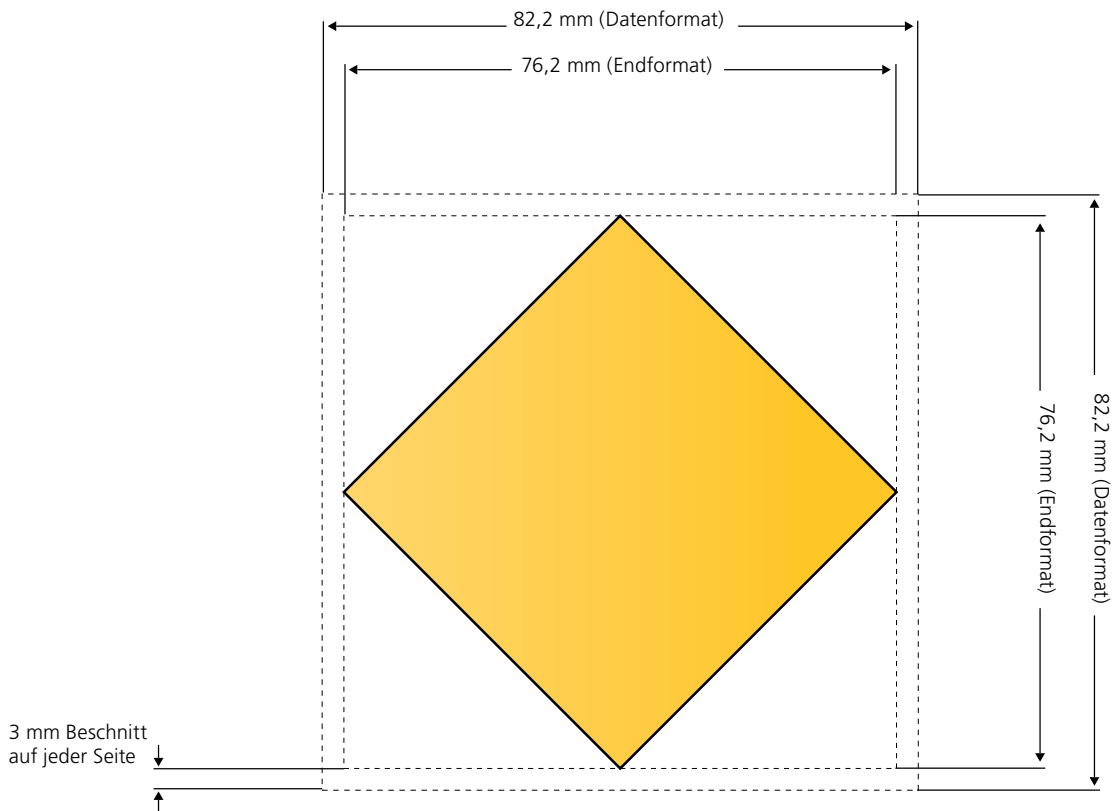

MemoStick® Sonderform Auto

Endformat: 76,2 mm x 76,2 mm. Die Vorder- und die Rückseite sind vollflächig bedruckbar. **Hinweis: Die Rückseite ist gespiegelt anzulegen.**

MemoStick® Sonderform Baum

Endformat: 76,2 mm x 76,2 mm. Die Vorder- und die Rückseite sind vollflächig bedruckbar. **Hinweise: Die Rückseite ist gespiegelt anzulegen. / Die Stanzform Tannenbaum ist nicht für das Zeitungsformat Tabloid verfügbar.**

MemoStick® Sonderform Blatt

Endformat: 76,2 mm x 76,2 mm. Die Vorder- und die Rückseite sind vollflächig bedruckbar. **Hinweis: Die Rückseite ist gespiegelt anzulegen.**

MemoStick® Sonderform Blume

Endformat: 76,2 mm x 76,2 mm. Die Vorder- und die Rückseite sind vollflächig bedruckbar. **Hinweis: Die Rückseite ist gespiegelt anzulegen.**

MemoStick® Sonderform Dollarzeichen

Endformat: 76,2 mm x 76,2 mm. Die Vorder- und die Rückseite sind vollflächig bedruckbar. **Hinweis: Die Rückseite ist gespiegelt anzulegen.**

MemoStick® Sonderform Ei

Endformat: 76,2 mm x 76,2 mm. Die Vorder- und die Rückseite sind vollflächig bedruckbar. **Hinweis: Die Rückseite ist gespiegelt anzulegen.**

MemoStick® Sonderform Explosion

Endformat: 76,2 mm x 76,2 mm. Die Vorder- und die Rückseite sind vollflächig bedruckbar. **Hinweis: Die Rückseite ist gespiegelt anzulegen.**