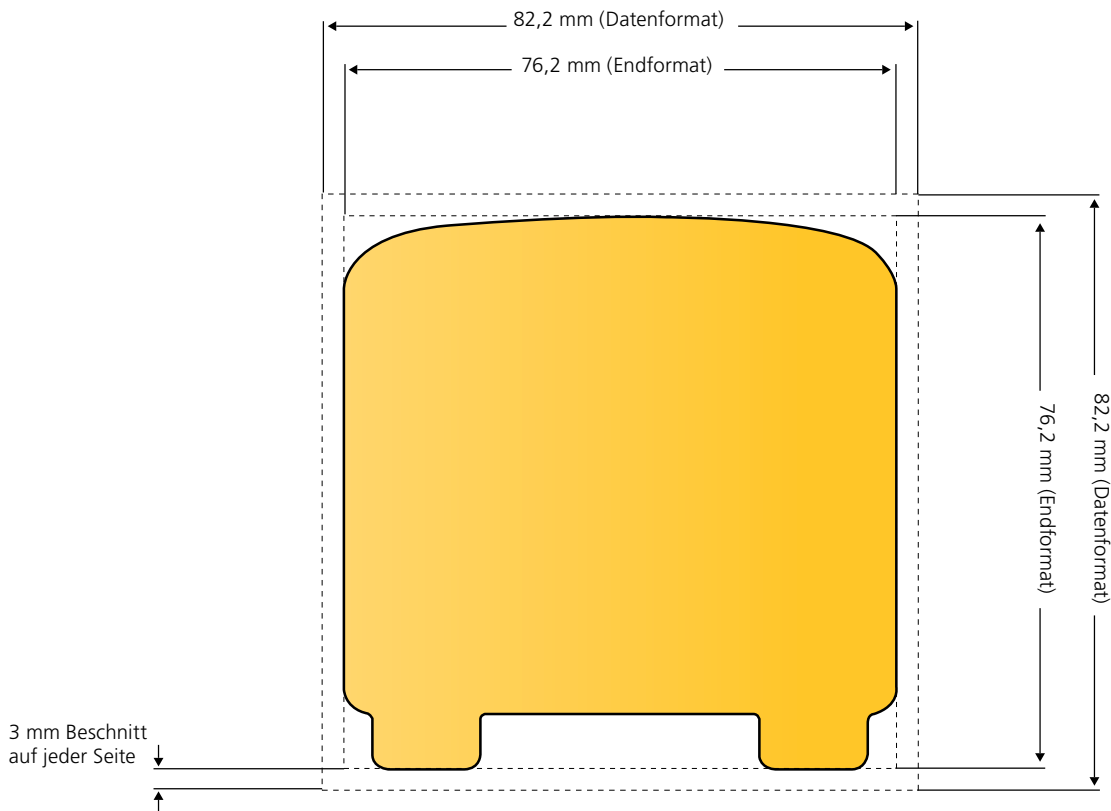

MemoStick® Sonderform Bus

Endformat: 76,2 mm x 76,2 mm. Die Vorder- und die Rückseite sind vollflächig bedruckbar. **Hinweis: Die Rückseite ist gespiegelt anzulegen.**