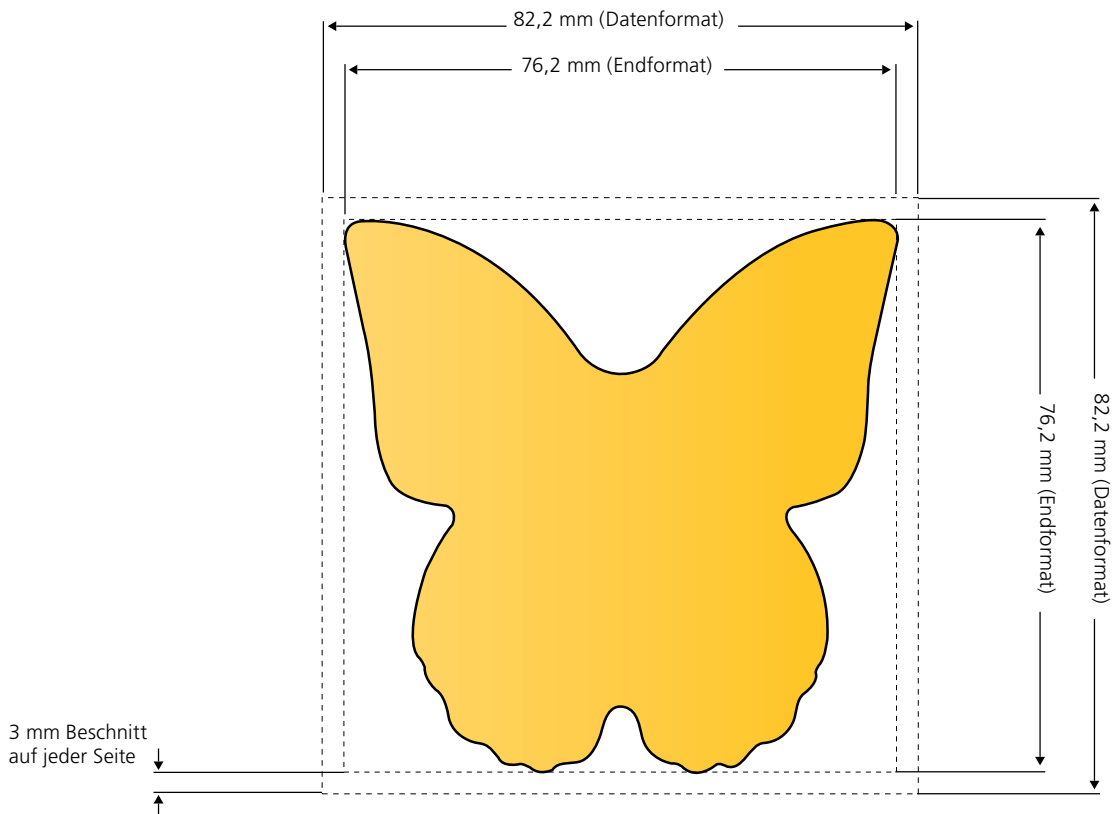

MemoStick® Sonderform Dollarzeichen

Endformat: 76,2 mm x 76,2 mm. Die Vorder- und die Rückseite sind vollflächig bedruckbar. **Hinweis: Die Rückseite ist gespiegelt anzulegen.**

MemoStick® Sonderform Ei

Endformat: 76,2 mm x 76,2 mm. Die Vorder- und die Rückseite sind vollflächig bedruckbar. **Hinweis: Die Rückseite ist gespiegelt anzulegen.**

MemoStick® Sonderform Explosion

Endformat: 76,2 mm x 76,2 mm. Die Vorder- und die Rückseite sind vollflächig bedruckbar. **Hinweis: Die Rückseite ist gespiegelt anzulegen.**

MemoStick® Sonderform Schmetterling

Endformat: 76,2 mm x 76,2 mm. Die Vorder- und die Rückseite sind vollflächig bedruckbar. **Hinweis: Die Rückseite ist gespiegelt anzulegen.**

MemoStick® Sonderform Kreis

Endformat: 76,2 mm x 76,2 mm. Die Vorder- und die Rückseite sind vollflächig bedruckbar. **Hinweis: Die Rückseite ist gespiegelt anzulegen.**

MemoStick® Sonderform Kleeblatt

Endformat: 76,2 mm x 76,2 mm. Die Vorder- und die Rückseite sind vollflächig bedruckbar. **Hinweis: Die Rückseite ist gespiegelt anzulegen.**