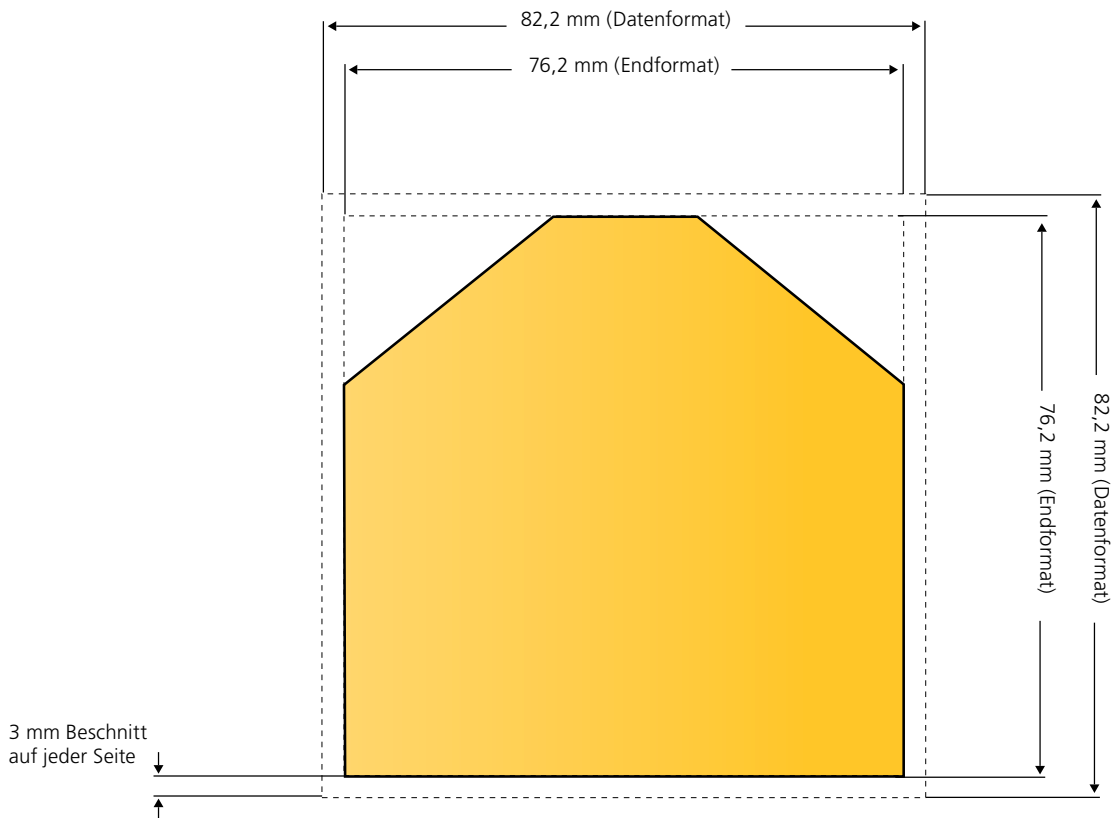

Endformat: 76,2 mm x 76,2 mm. Die Vorder- und die Rückseite sind vollflächig bedruckbar. **Hinweis: Die Rückseite ist gespiegelt anzulegen.**

MemoStick® Sonderform Herz

Endformat: 76,2 mm x 76,2 mm. Die Vorder- und die Rückseite sind vollflächig bedruckbar. **Hinweis: Die Rückseite ist gespiegelt anzulegen.**

MemoStick® Sonderform Haus

Endformat: 76,2 mm x 76,2 mm. Die Vorder- und die Rückseite sind vollflächig bedruckbar. **Hinweis: Die Rückseite ist gespiegelt anzulegen.**

MemoStick® Sonderform Popcorn

Endformat: 76,2 mm x 76,2 mm. Die Vorder- und die Rückseite sind vollflächig bedruckbar. **Hinweis: Die Rückseite ist gespiegelt anzulegen.**

MemoStick® Sonderform Preisschild

Endformat: 76,2 mm x 76,2 mm. Die Vorder- und die Rückseite sind vollflächig bedruckbar. **Hinweis: Die Rückseite ist gespiegelt anzulegen.**

MemoStick® Sonderform Kürbis