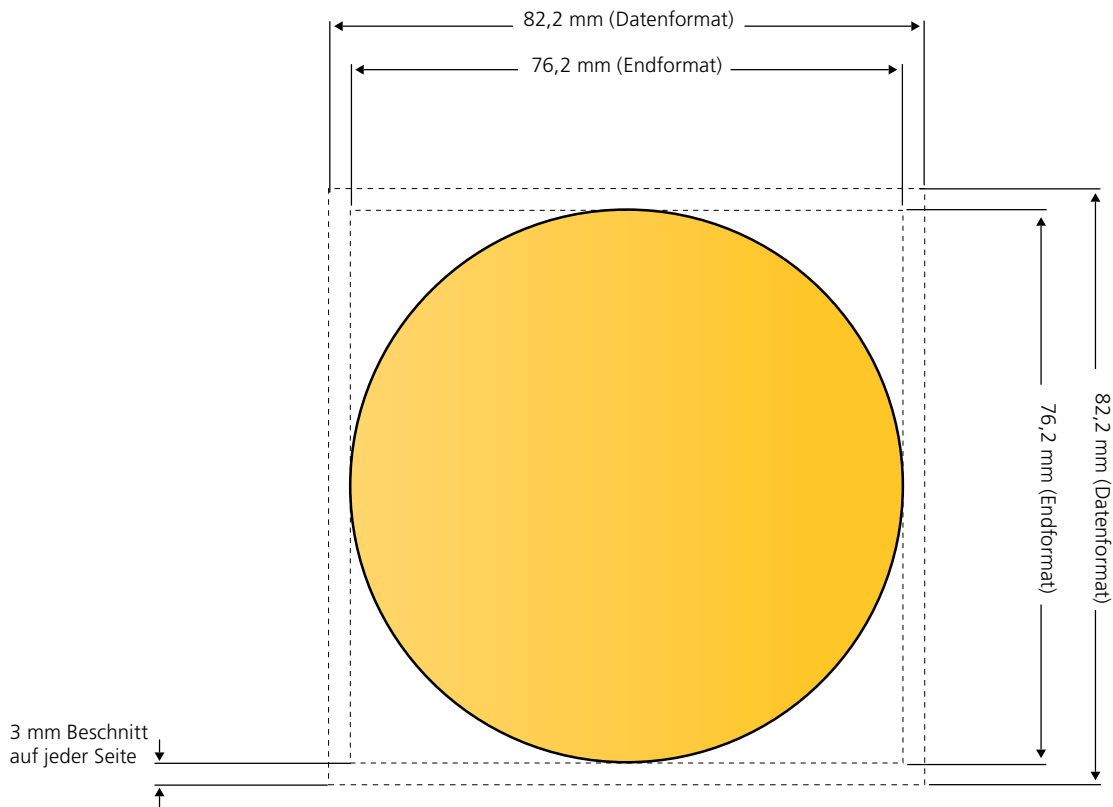

MemoStick® Sonderform Kreis

Endformat: 76,2 mm x 76,2 mm. Die Vorder- und die Rückseite sind vollflächig bedruckbar. **Hinweis: Die Rückseite ist gespiegelt anzulegen.**