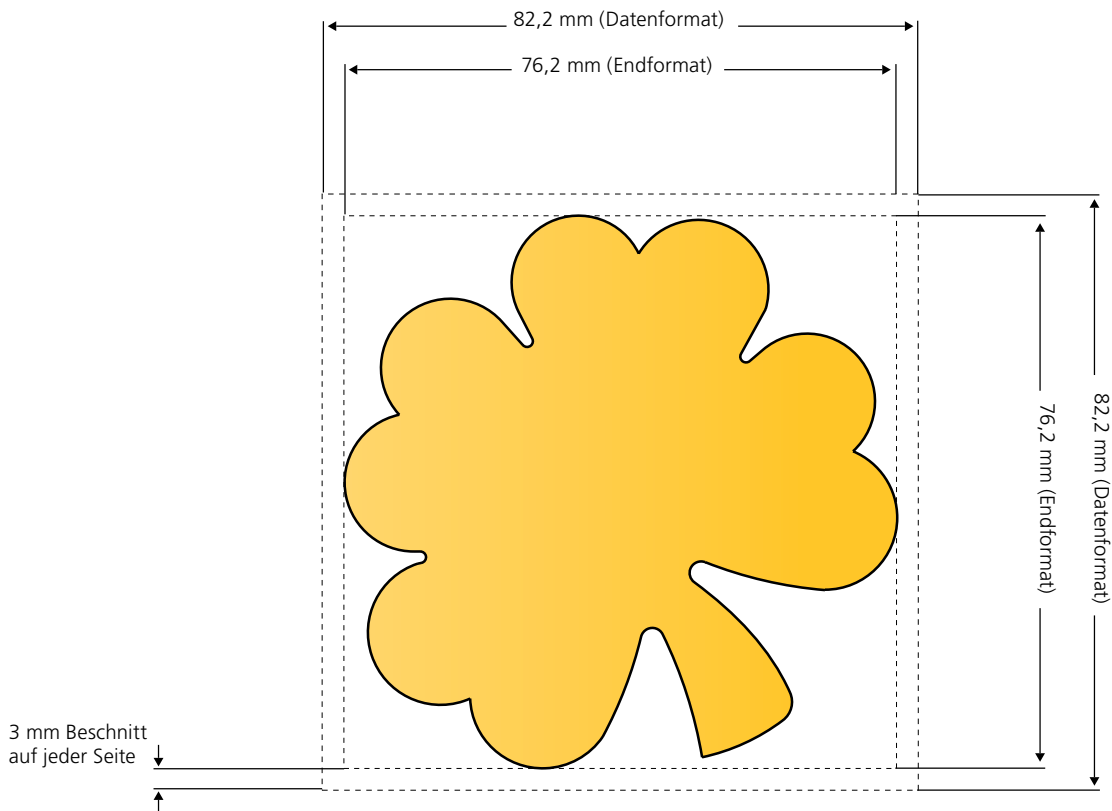

MemoStick® Sonderform Dollarzeichen

Endformat: 76,2 mm x 76,2 mm. Die Vorder- und die Rückseite sind vollflächig bedruckbar. **Hinweis: Die Rückseite ist gespiegelt anzulegen.**

MemoStick® Sonderform Ei

Endformat: 76,2 mm x 76,2 mm. Die Vorder- und die Rückseite sind vollflächig bedruckbar. **Hinweis: Die Rückseite ist gespiegelt anzulegen.**

MemoStick® Sonderform Explosion

Endformat: 76,2 mm x 76,2 mm. Die Vorder- und die Rückseite sind vollflächig bedruckbar. **Hinweis: Die Rückseite ist gespiegelt anzulegen.**

MemoStick® Sonderform Schmetterling

Endformat: 76,2 mm x 76,2 mm. Die Vorder- und die Rückseite sind vollflächig bedruckbar. **Hinweis: Die Rückseite ist gespiegelt anzulegen.**

MemoStick® Sonderform Kreis

Endformat: 76,2 mm x 76,2 mm. Die Vorder- und die Rückseite sind vollflächig bedruckbar. **Hinweis: Die Rückseite ist gespiegelt anzulegen.**

MemoStick® Sonderform Kleeblatt

Endformat: 76,2 mm x 76,2 mm. Die Vorder- und die Rückseite sind vollflächig bedruckbar. **Hinweis: Die Rückseite ist gespiegelt anzulegen.**