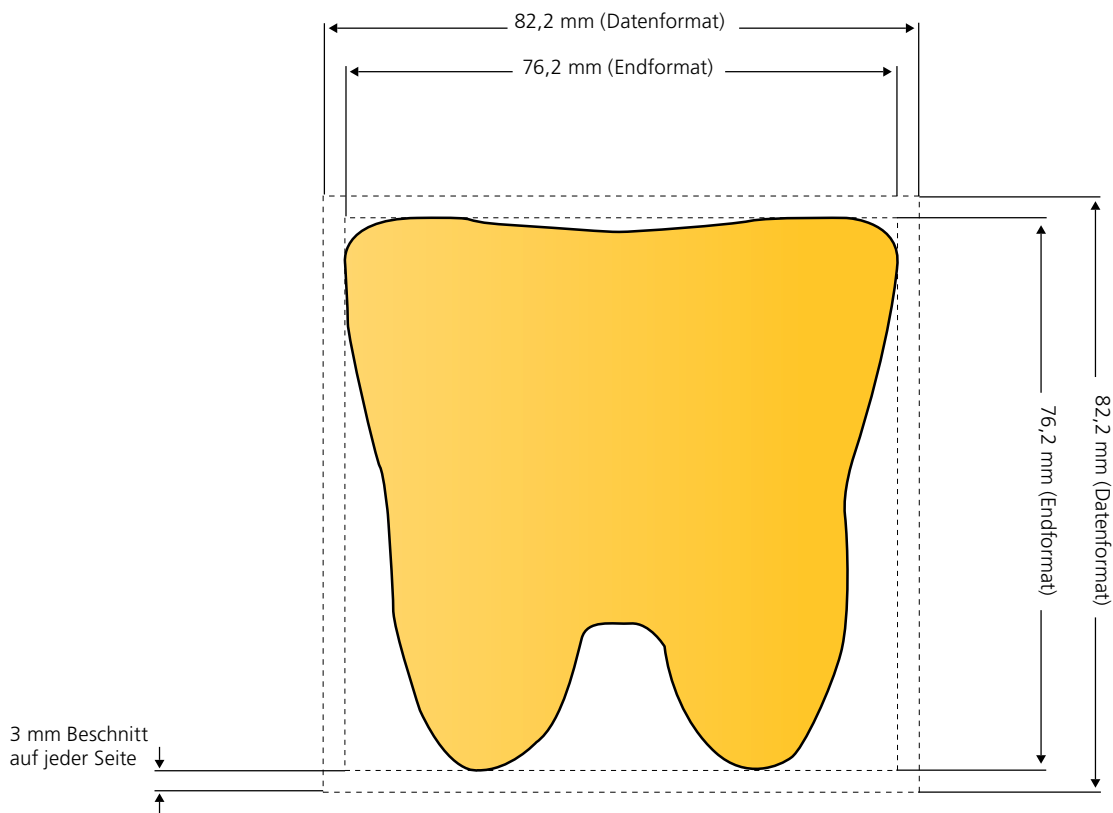

MemoStick® Sonderform Schneemann

Endformat: 76,2 mm x 76,2 mm. Die Vorder- und die Rückseite sind vollflächig bedruckbar. **Hinweis: Die Rückseite ist gespiegelt anzulegen.**

MemoStick® Sonderform Stern

Endformat: 76,2 mm x 76,2 mm. Die Vorder- und die Rückseite sind vollflächig bedruckbar. **Hinweis: Die Rückseite ist gespiegelt anzulegen.**

MemoStick® Sonderform Stoppschild

Endformat: 76,2 mm x 76,2 mm. Die Vorder- und die Rückseite sind vollflächig bedruckbar. **Hinweis: Die Rückseite ist gespiegelt anzulegen.**

MemoStick® Sonderform Tomate

Endformat: 76,2 mm x 76,2 mm. Die Vorder- und die Rückseite sind vollflächig bedruckbar. **Hinweis: Die Rückseite ist gespiegelt anzulegen.**

MemoStick® Sonderform Zahn

Endformat: 76,2 mm x 76,2 mm. Die Vorder- und die Rückseite sind vollflächig bedruckbar. **Hinweis: Die Rückseite ist gespiegelt anzulegen.**

MemoStick® Sonderform Truthahn

Endformat: 76,2 mm x 76,2 mm. Die Vorder- und die Rückseite sind vollflächig bedruckbar. **Hinweis: Die Rückseite ist gespiegelt anzulegen.**