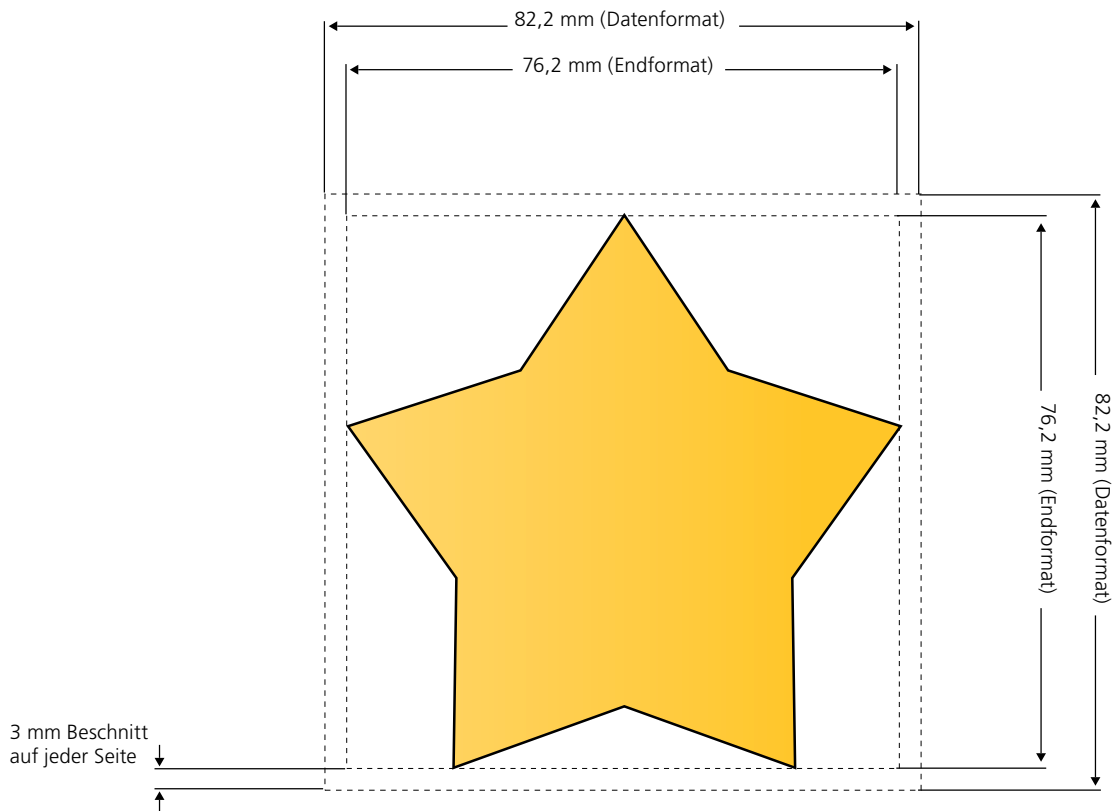

MemoStick® Sonderform Stern

Endformat: 76,2 mm x 76,2 mm. Die Vorder- und die Rückseite sind vollflächig bedruckbar. **Hinweis: Die Rückseite ist gespiegelt anzulegen.**