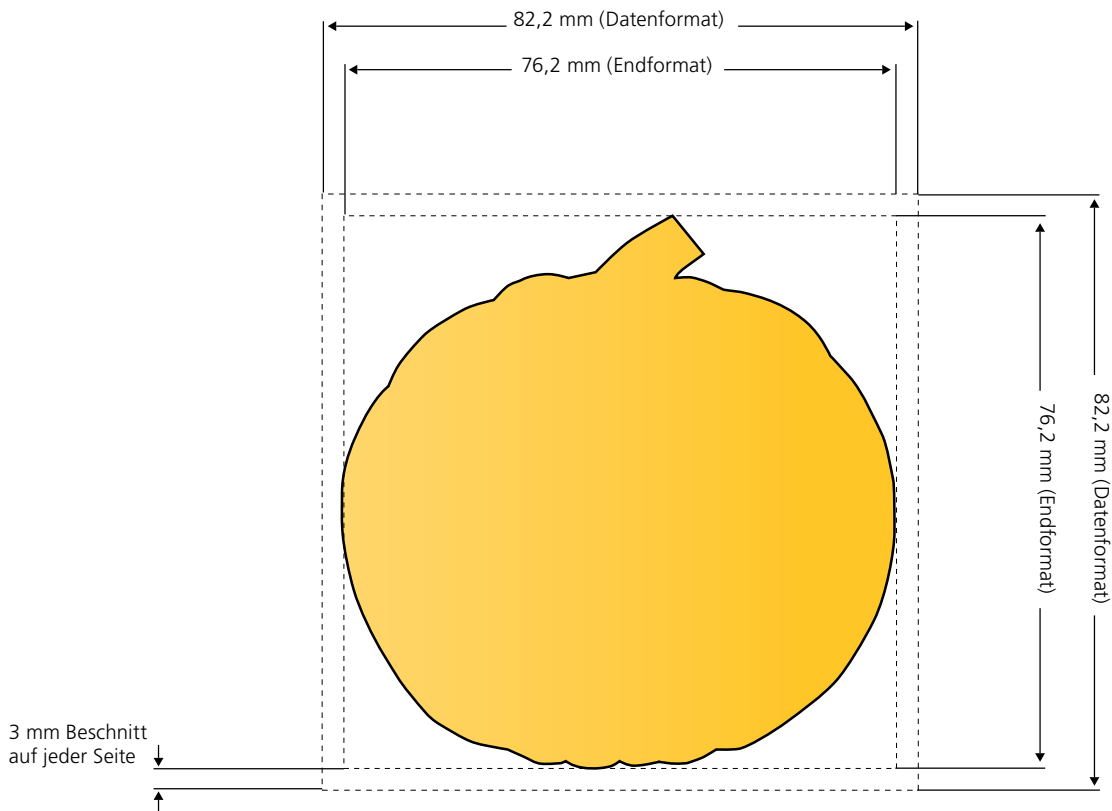

MemoStick® Sonderform Kürbis

Endformat: 76,2 mm x 76,2 mm. Die Vorder- und die Rückseite sind vollflächig bedruckbar. **Hinweis: Die Rückseite ist gespiegelt anzulegen.**