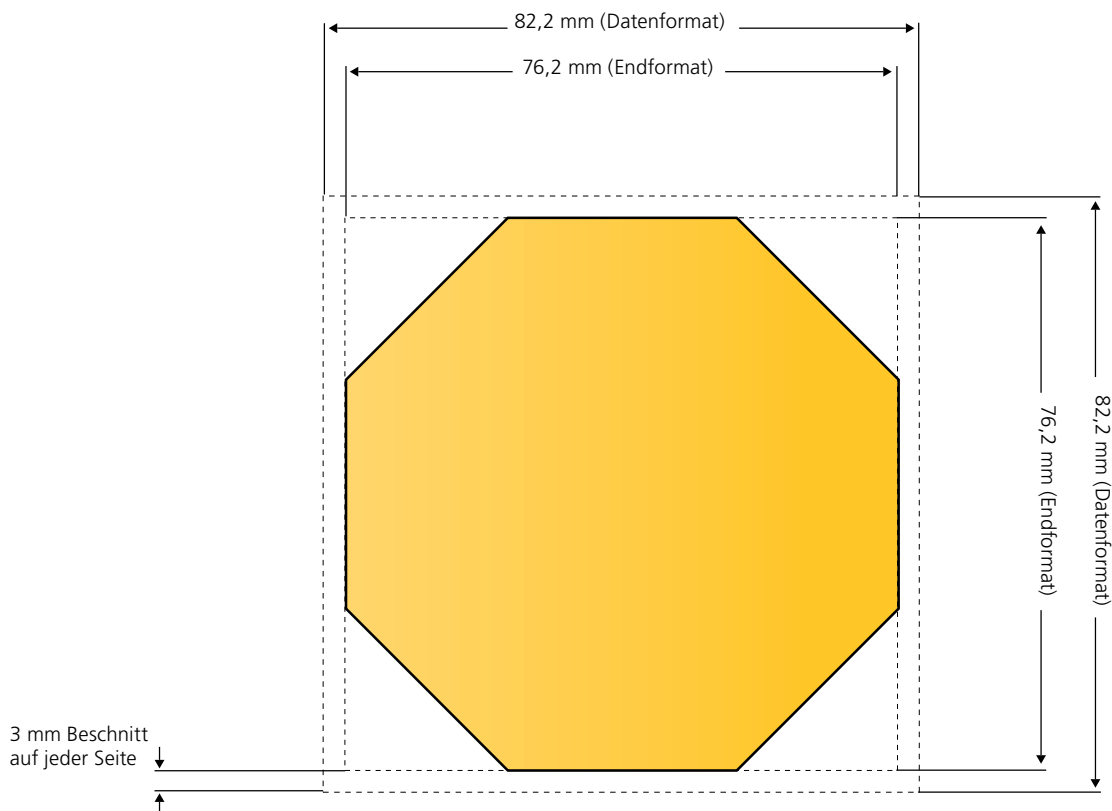

MemoStick® Sonderform Schneemann

Endformat: 76,2 mm x 76,2 mm. Die Vorder- und die Rückseite sind vollflächig bedruckbar. **Hinweis: Die Rückseite ist gespiegelt anzulegen.**

MemoStick® Sonderform Stern

Endformat: 76,2 mm x 76,2 mm. Die Vorder- und die Rückseite sind vollflächig bedruckbar. **Hinweis: Die Rückseite ist gespiegelt anzulegen.**

MemoStick® Sonderform Stoppschild

Endformat: 76,2 mm x 76,2 mm. Die Vorder- und die Rückseite sind vollflächig bedruckbar. **Hinweis: Die Rückseite ist gespiegelt anzulegen.**