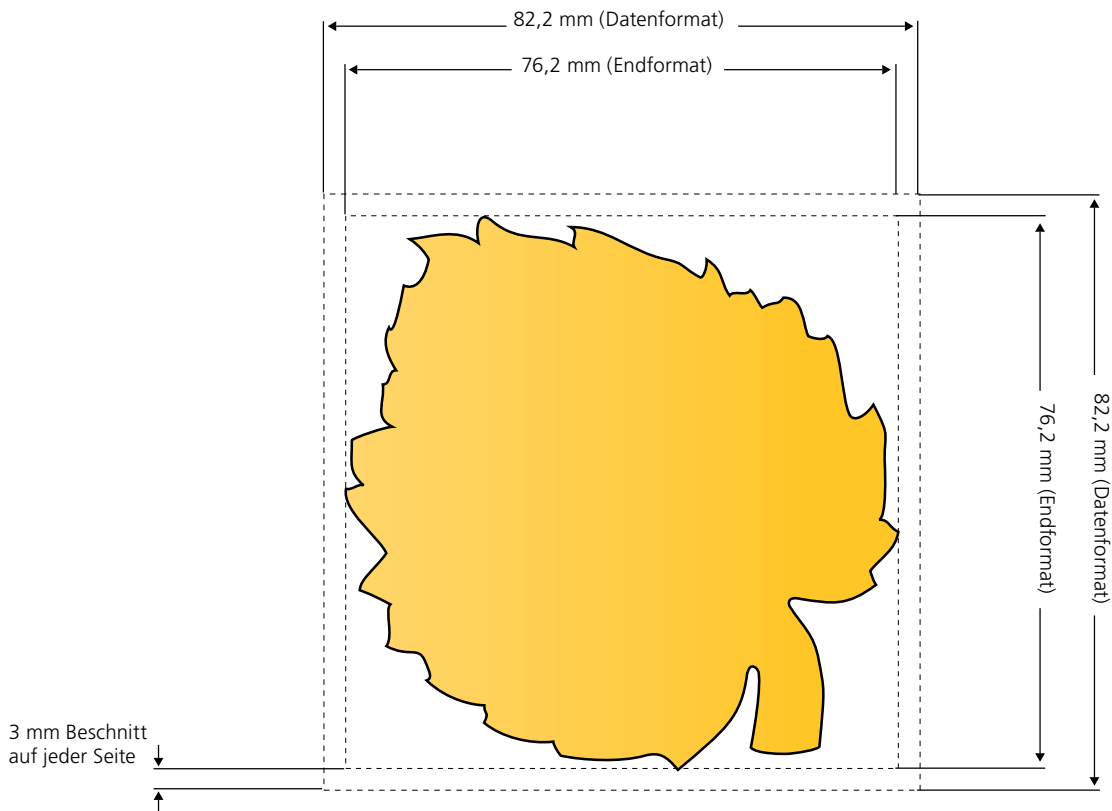

MemoStick® Sonderform Auto

Endformat: 76,2 mm x 76,2 mm. Die Vorder- und die Rückseite sind vollflächig bedruckbar. **Hinweis: Die Rückseite ist gespiegelt anzulegen.**

MemoStick® Sonderform Baum

Endformat: 76,2 mm x 76,2 mm. Die Vorder- und die Rückseite sind vollflächig bedruckbar. **Hinweise: Die Rückseite ist gespiegelt anzulegen. / Die Stanzform Tannenbaum ist nicht für das Zeitungsformat Tabloid verfügbar.**

MemoStick® Sonderform Blatt

Endformat: 76,2 mm x 76,2 mm. Die Vorder- und die Rückseite sind vollflächig bedruckbar. **Hinweis: Die Rückseite ist gespiegelt anzulegen.**

MemoStick® Sonderform Blume

Endformat: 76,2 mm x 76,2 mm. Die Vorder- und die Rückseite sind vollflächig bedruckbar. **Hinweis: Die Rückseite ist gespiegelt anzulegen.**

MemoStick® Sonderform Dollarzeichen

Endformat: 76,2 mm x 76,2 mm. Die Vorder- und die Rückseite sind vollflächig bedruckbar. **Hinweis: Die Rückseite ist gespiegelt anzulegen.**

MemoStick® Sonderform Ei

Endformat: 76,2 mm x 76,2 mm. Die Vorder- und die Rückseite sind vollflächig bedruckbar. **Hinweis: Die Rückseite ist gespiegelt anzulegen.**

MemoStick® Sonderform Explosion

Endformat: 76,2 mm x 76,2 mm. Die Vorder- und die Rückseite sind vollflächig bedruckbar. **Hinweis: Die Rückseite ist gespiegelt anzulegen.**