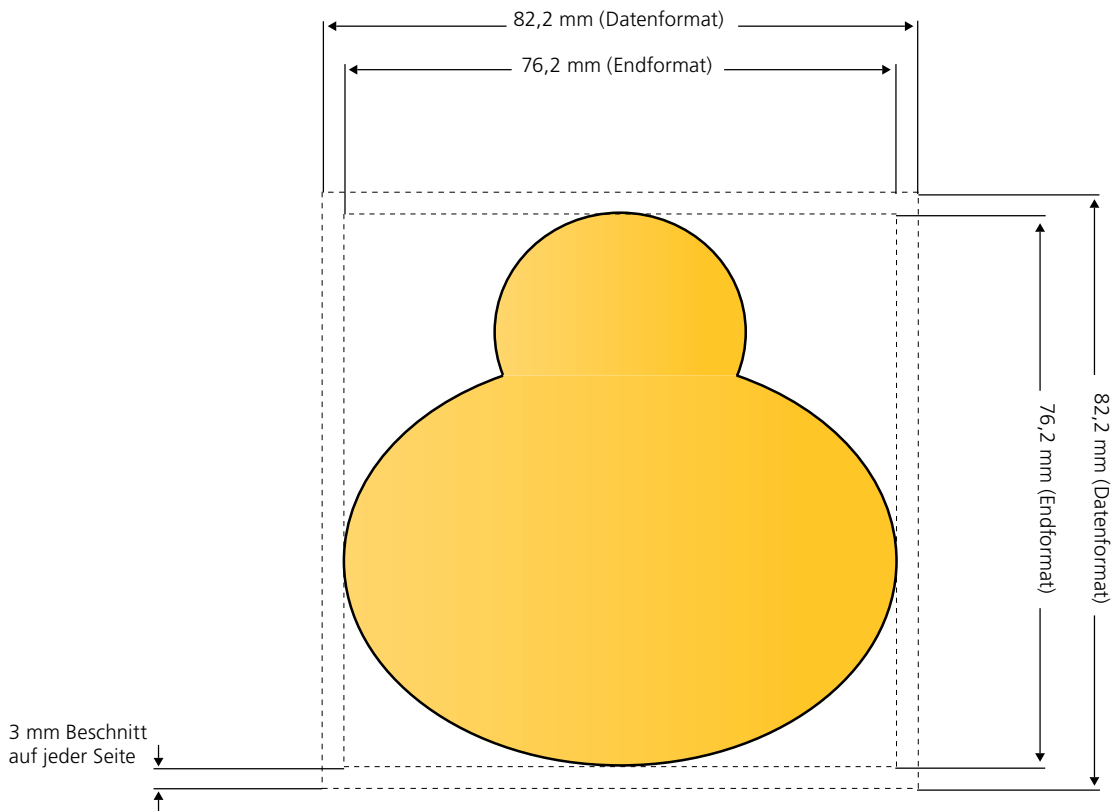

MemoStick® Sonderform Preisschild

Endformat: 76,2 mm x 76,2 mm. Die Vorder- und die Rückseite sind vollflächig bedruckbar. **Hinweis: Die Rückseite ist gespiegelt anzulegen.**

MemoStick® Sonderform Kürbis

Endformat: 76,2 mm x 76,2 mm. Die Vorder- und die Rückseite sind vollflächig bedruckbar. **Hinweis: Die Rückseite ist gespiegelt anzulegen.**

MemoStick® Sonderform T-Shirt

Endformat: 76,2 mm x 76,2 mm. Die Vorder- und die Rückseite sind vollflächig bedruckbar. **Hinweis: Die Rückseite ist gespiegelt anzulegen.**

MemoStick® Sonderform Schneemann

Endformat: 76,2 mm x 76,2 mm. Die Vorder- und die Rückseite sind vollflächig bedruckbar. **Hinweis: Die Rückseite ist gespiegelt anzulegen.**

MemoStick® Sonderform Stern

Endformat: 76,2 mm x 76,2 mm. Die Vorder- und die Rückseite sind vollflächig bedruckbar. **Hinweis: Die Rückseite ist gespiegelt anzulegen.**

MemoStick® Sonderform Stoppschild

Endformat: 76,2 mm x 76,2 mm. Die Vorder- und die Rückseite sind vollflächig bedruckbar. **Hinweis: Die Rückseite ist gespiegelt anzulegen.**