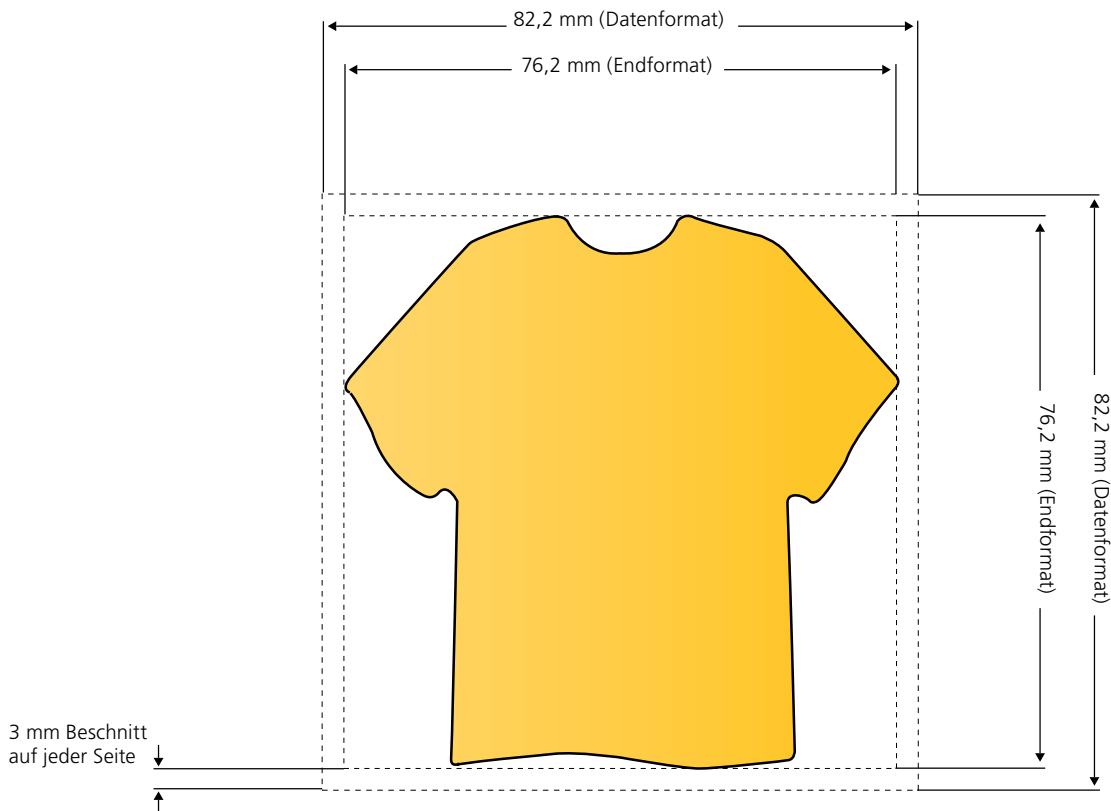

MemoStick® Sonderform Haus

Endformat: 76,2 mm x 76,2 mm. Die Vorder- und die Rückseite sind vollflächig bedruckbar. **Hinweis: Die Rückseite ist gespiegelt anzulegen.**

MemoStick® Sonderform Popcorn

Endformat: 76,2 mm x 76,2 mm. Die Vorder- und die Rückseite sind vollflächig bedruckbar. **Hinweis: Die Rückseite ist gespiegelt anzulegen.**

MemoStick® Sonderform Preisschild

Endformat: 76,2 mm x 76,2 mm. Die Vorder- und die Rückseite sind vollflächig bedruckbar. **Hinweis: Die Rückseite ist gespiegelt anzulegen.**

MemoStick® Sonderform Kürbis

Endformat: 76,2 mm x 76,2 mm. Die Vorder- und die Rückseite sind vollflächig bedruckbar. **Hinweis: Die Rückseite ist gespiegelt anzulegen.**

MemoStick® Sonderform T-Shirt

Endformat: 76,2 mm x 76,2 mm. Die Vorder- und die Rückseite sind vollflächig bedruckbar. **Hinweis: Die Rückseite ist gespiegelt anzulegen.**