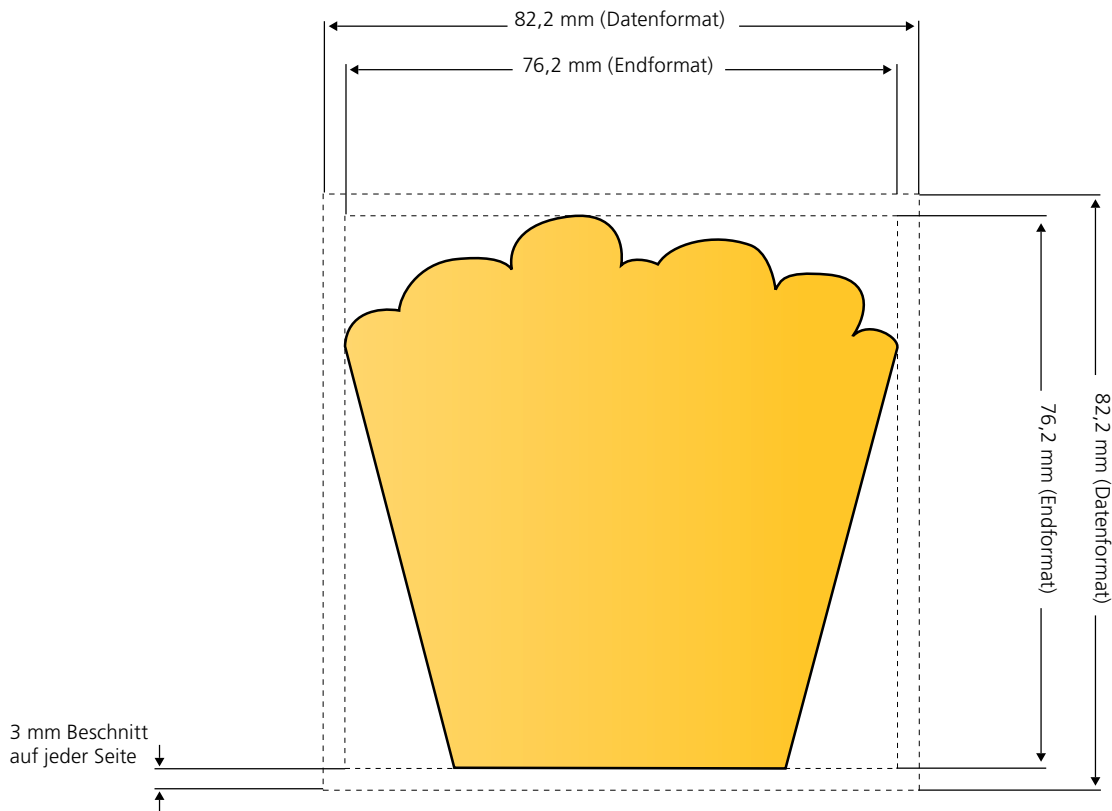

MemoStick® Sonderform Flagge

Endformat: 76,2 mm x 76,2 mm. Die Vorder- und die Rückseite sind vollflächig bedruckbar. **Hinweis: Die Rückseite ist gespiegelt anzulegen.**

MemoStick® Sonderform Spielautomat

Endformat: 76,2 mm x 76,2 mm. Die Vorder- und die Rückseite sind vollflächig bedruckbar. **Hinweis: Die Rückseite ist gespiegelt anzulegen.**

MemoStick® Sonderform Herz

Endformat: 76,2 mm x 76,2 mm. Die Vorder- und die Rückseite sind vollflächig bedruckbar. **Hinweis: Die Rückseite ist gespiegelt anzulegen.**

MemoStick® Sonderform Haus

Endformat: 76,2 mm x 76,2 mm. Die Vorder- und die Rückseite sind vollflächig bedruckbar. **Hinweis: Die Rückseite ist gespiegelt anzulegen.**

MemoStick® Sonderform Popcorn

Endformat: 76,2 mm x 76,2 mm. Die Vorder- und die Rückseite sind vollflächig bedruckbar. **Hinweis: Die Rückseite ist gespiegelt anzulegen.**

MemoStick® Sonderform Preisschild

Endformat: 76,2 mm x 76,2 mm. Die Vorder- und die Rückseite sind vollflächig bedruckbar. **Hinweis: Die Rückseite ist gespiegelt anzulegen.**

MemoStick® Sonderform Kürbis