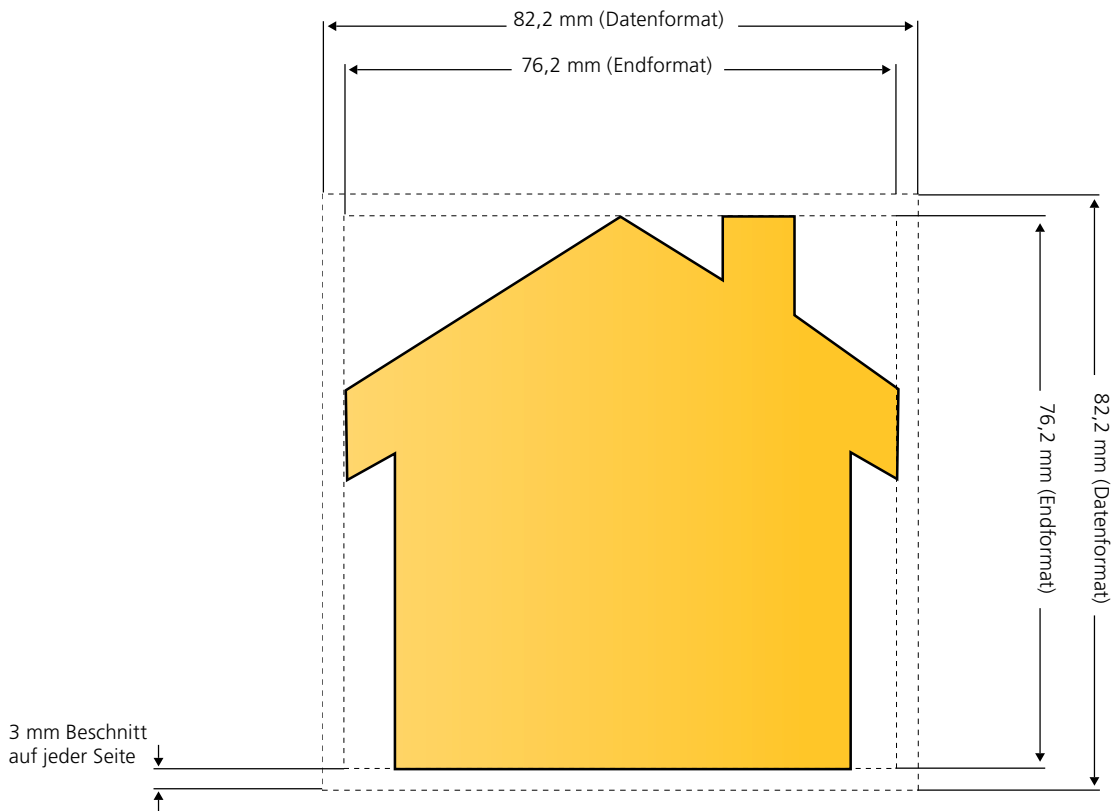

Endformat: 76,2 mm x 76,2 mm. Die Vorder- und die Rückseite sind vollflächig bedruckbar. **Hinweis: Die Rückseite ist gespiegelt anzulegen.**

MemoStick® Sonderform Herz

Endformat: 76,2 mm x 76,2 mm. Die Vorder- und die Rückseite sind vollflächig bedruckbar. **Hinweis: Die Rückseite ist gespiegelt anzulegen.**

MemoStick® Sonderform Haus

Endformat: 76,2 mm x 76,2 mm. Die Vorder- und die Rückseite sind vollflächig bedruckbar. **Hinweis: Die Rückseite ist gespiegelt anzulegen.**

MemoStick® Sonderform Popcorn

Endformat: 76,2 mm x 76,2 mm. Die Vorder- und die Rückseite sind vollflächig bedruckbar. **Hinweis: Die Rückseite ist gespiegelt anzulegen.**