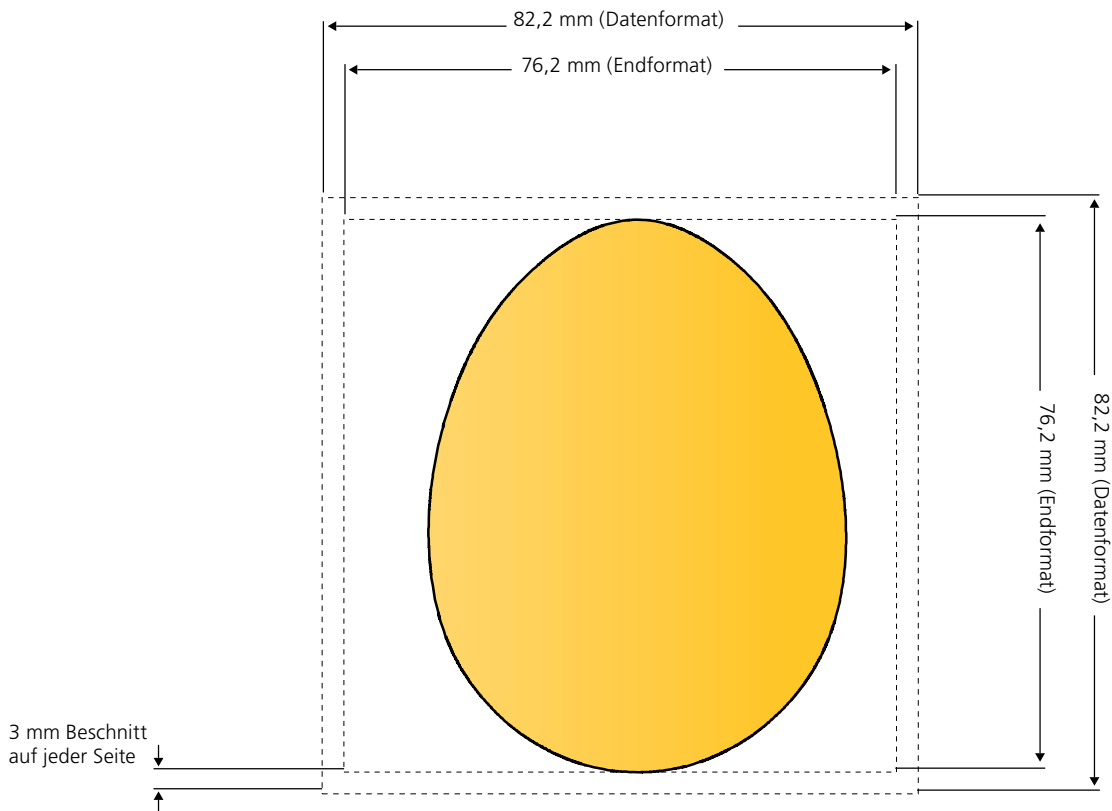

MemoStick® Sonderform Blatt

Endformat: 76,2 mm x 76,2 mm. Die Vorder- und die Rückseite sind vollflächig bedruckbar. **Hinweis: Die Rückseite ist gespiegelt anzulegen.**

MemoStick® Sonderform Blume

Endformat: 76,2 mm x 76,2 mm. Die Vorder- und die Rückseite sind vollflächig bedruckbar. **Hinweis: Die Rückseite ist gespiegelt anzulegen.**

MemoStick® Sonderform Bus

Endformat: 76,2 mm x 76,2 mm. Die Vorder- und die Rückseite sind vollflächig bedruckbar. **Hinweis: Die Rückseite ist gespiegelt anzulegen.**

MemoStick® Sonderform Diamant

Endformat: 76,2 mm x 76,2 mm. Die Vorder- und die Rückseite sind vollflächig bedruckbar. **Hinweis: Die Rückseite ist gespiegelt anzulegen.**

MemoStick® Sonderform Dollarzeichen

Endformat: 76,2 mm x 76,2 mm. Die Vorder- und die Rückseite sind vollflächig bedruckbar. **Hinweis: Die Rückseite ist gespiegelt anzulegen.**

MemoStick® Sonderform Ei

Endformat: 76,2 mm x 76,2 mm. Die Vorder- und die Rückseite sind vollflächig bedruckbar. **Hinweis: Die Rückseite ist gespiegelt anzulegen.**

MemoStick® Sonderform Explosion

Endformat: 76,2 mm x 76,2 mm. Die Vorder- und die Rückseite sind vollflächig bedruckbar. **Hinweis: Die Rückseite ist gespiegelt anzulegen.**