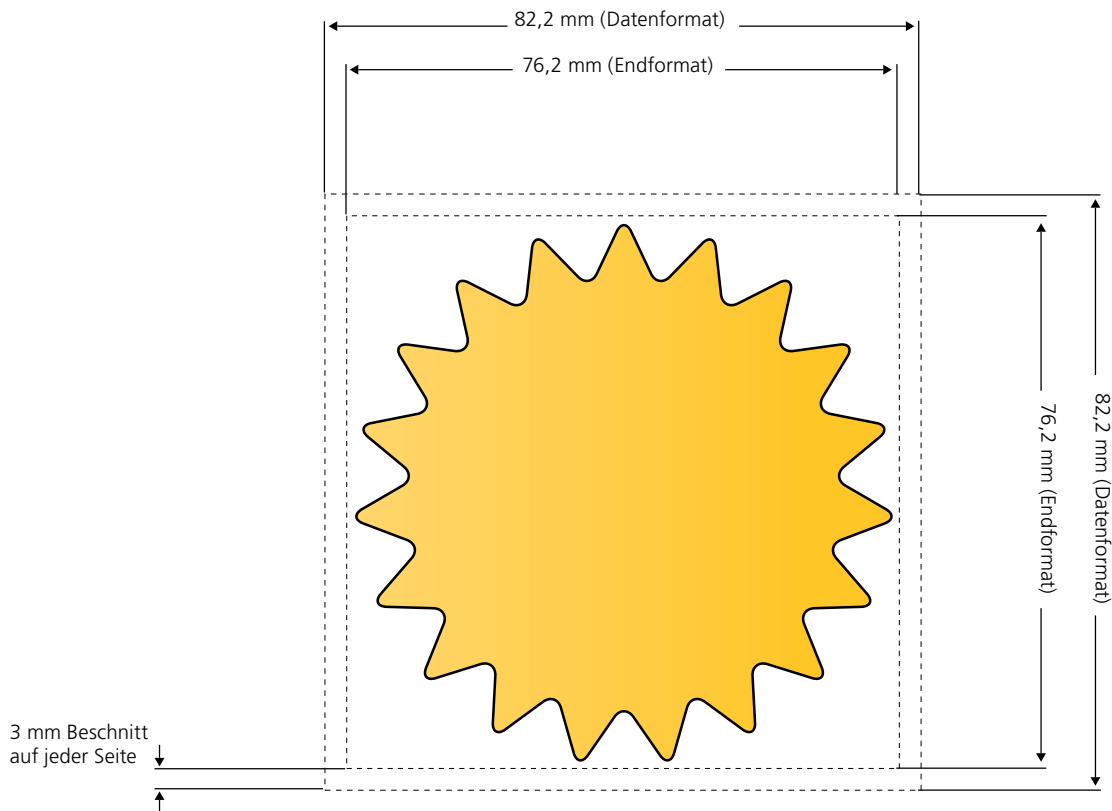

MemoStick® Sonderform Blatt

Endformat: 76,2 mm x 76,2 mm. Die Vorder- und die Rückseite sind vollflächig bedruckbar. **Hinweis: Die Rückseite ist gespiegelt anzulegen.**

MemoStick® Sonderform Blume

Endformat: 76,2 mm x 76,2 mm. Die Vorder- und die Rückseite sind vollflächig bedruckbar. **Hinweis: Die Rückseite ist gespiegelt anzulegen.**

MemoStick® Sonderform Dollarzeichen

Endformat: 76,2 mm x 76,2 mm. Die Vorder- und die Rückseite sind vollflächig bedruckbar. **Hinweis: Die Rückseite ist gespiegelt anzulegen.**

MemoStick® Sonderform Ei

Endformat: 76,2 mm x 76,2 mm. Die Vorder- und die Rückseite sind vollflächig bedruckbar. **Hinweis: Die Rückseite ist gespiegelt anzulegen.**

MemoStick® Sonderform Explosion

Endformat: 76,2 mm x 76,2 mm. Die Vorder- und die Rückseite sind vollflächig bedruckbar. **Hinweis: Die Rückseite ist gespiegelt anzulegen.**