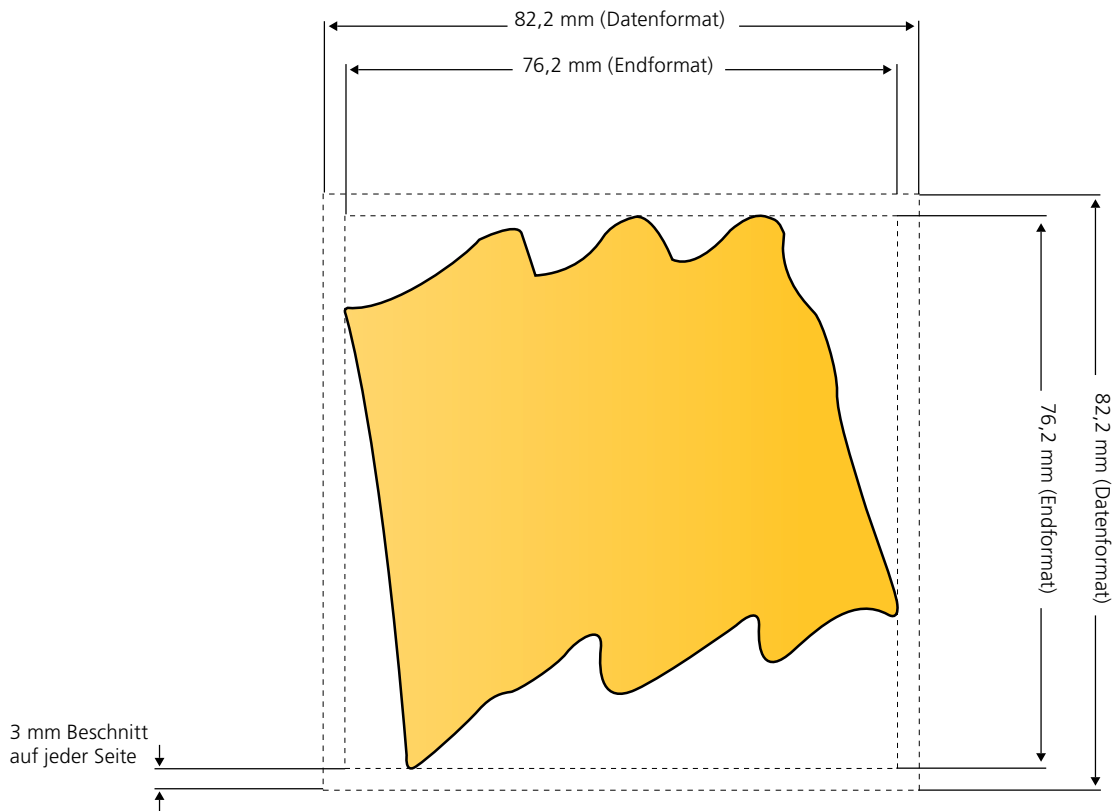

MemoStick® Sonderform Schmetterling

Endformat: 76,2 mm x 76,2 mm. Die Vorder- und die Rückseite sind vollflächig bedruckbar. **Hinweis: Die Rückseite ist gespiegelt anzulegen.**

MemoStick® Sonderform Kreis

Endformat: 76,2 mm x 76,2 mm. Die Vorder- und die Rückseite sind vollflächig bedruckbar. **Hinweis: Die Rückseite ist gespiegelt anzulegen.**

MemoStick® Sonderform Kleeblatt

Endformat: 76,2 mm x 76,2 mm. Die Vorder- und die Rückseite sind vollflächig bedruckbar. **Hinweis: Die Rückseite ist gespiegelt anzulegen.**

MemoStick® Sonderform Flagge

Endformat: 76,2 mm x 76,2 mm. Die Vorder- und die Rückseite sind vollflächig bedruckbar. **Hinweis: Die Rückseite ist gespiegelt anzulegen.**

MemoStick® Sonderform Spielautomat

Endformat: 76,2 mm x 76,2 mm. Die Vorder- und die Rückseite sind vollflächig bedruckbar. **Hinweis: Die Rückseite ist gespiegelt anzulegen.**

MemoStick® Sonderform Herz

Endformat: 76,2 mm x 76,2 mm. Die Vorder- und die Rückseite sind vollflächig bedruckbar. **Hinweis: Die Rückseite ist gespiegelt anzulegen.**