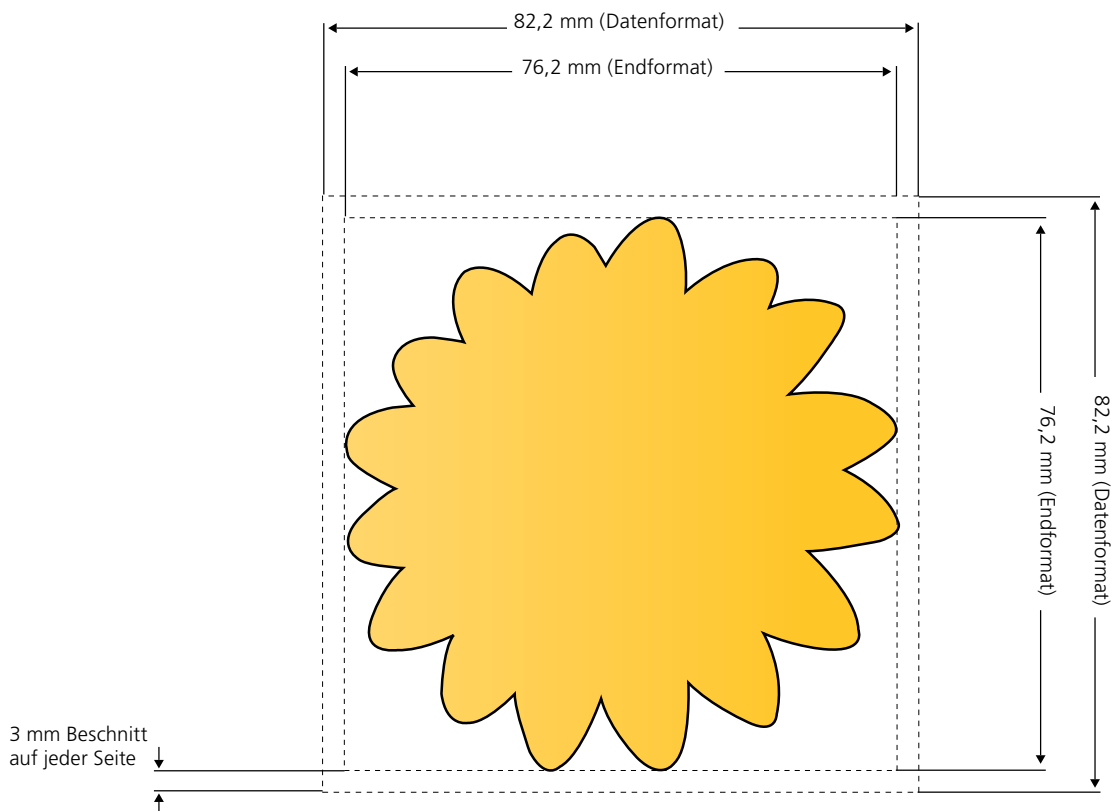

MemoStick® Sonderform Auto

Endformat: 76,2 mm x 76,2 mm. Die Vorder- und die Rückseite sind vollflächig bedruckbar. **Hinweis: Die Rückseite ist gespiegelt anzulegen.**

MemoStick® Sonderform Baum

Endformat: 76,2 mm x 76,2 mm. Die Vorder- und die Rückseite sind vollflächig bedruckbar. **Hinweise: Die Rückseite ist gespiegelt anzulegen. / Die Stanzform Tannenbaum ist nicht für das Zeitungsformat Tabloid verfügbar.**

MemoStick® Sonderform Blatt

Endformat: 76,2 mm x 76,2 mm. Die Vorder- und die Rückseite sind vollflächig bedruckbar. **Hinweis: Die Rückseite ist gespiegelt anzulegen.**

MemoStick® Sonderform Blume

Endformat: 76,2 mm x 76,2 mm. Die Vorder- und die Rückseite sind vollflächig bedruckbar. **Hinweis: Die Rückseite ist gespiegelt anzulegen.**

MemoStick® Sonderform Dollarzeichen

Endformat: 76,2 mm x 76,2 mm. Die Vorder- und die Rückseite sind vollflächig bedruckbar. **Hinweis: Die Rückseite ist gespiegelt anzulegen.**

MemoStick® Sonderform Ei

Endformat: 76,2 mm x 76,2 mm. Die Vorder- und die Rückseite sind vollflächig bedruckbar. **Hinweis: Die Rückseite ist gespiegelt anzulegen.**

MemoStick® Sonderform Explosion

Endformat: 76,2 mm x 76,2 mm. Die Vorder- und die Rückseite sind vollflächig bedruckbar. **Hinweis: Die Rückseite ist gespiegelt anzulegen.**