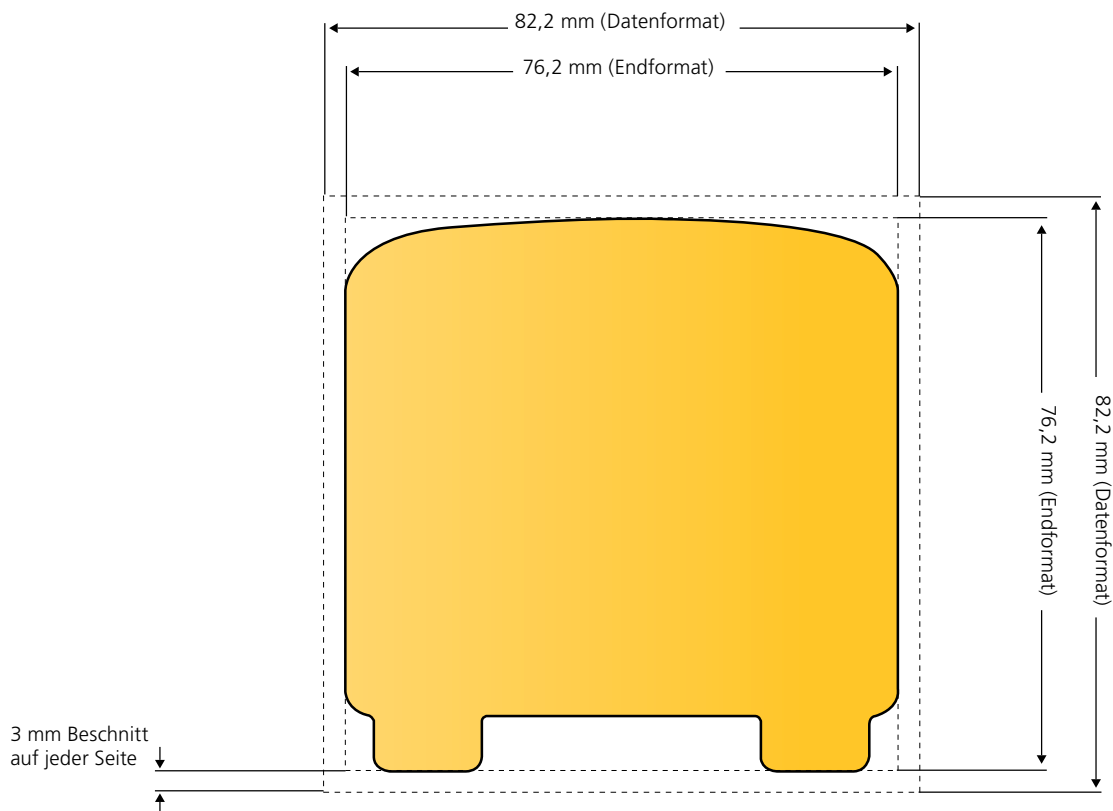

MemoStick® Sonderform Blatt

Endformat: 76,2 mm x 76,2 mm. Die Vorder- und die Rückseite sind vollflächig bedruckbar. **Hinweis: Die Rückseite ist gespiegelt anzulegen.**

MemoStick® Sonderform Blume

Endformat: 76,2 mm x 76,2 mm. Die Vorder- und die Rückseite sind vollflächig bedruckbar. **Hinweis: Die Rückseite ist gespiegelt anzulegen.**

MemoStick® Sonderform Bus

Endformat: 76,2 mm x 76,2 mm. Die Vorder- und die Rückseite sind vollflächig bedruckbar. **Hinweis: Die Rückseite ist gespiegelt anzulegen.**

MemoStick® Sonderform Diamant

Endformat: 76,2 mm x 76,2 mm. Die Vorder- und die Rückseite sind vollflächig bedruckbar. **Hinweis: Die Rückseite ist gespiegelt anzulegen.**

MemoStick® Sonderform Dollarzeichen

Endformat: 76,2 mm x 76,2 mm. Die Vorder- und die Rückseite sind vollflächig bedruckbar. **Hinweis: Die Rückseite ist gespiegelt anzulegen.**

MemoStick® Sonderform Ei

Endformat: 76,2 mm x 76,2 mm. Die Vorder- und die Rückseite sind vollflächig bedruckbar. **Hinweis: Die Rückseite ist gespiegelt anzulegen.**

MemoStick® Sonderform Explosion

Endformat: 76,2 mm x 76,2 mm. Die Vorder- und die Rückseite sind vollflächig bedruckbar. **Hinweis: Die Rückseite ist gespiegelt anzulegen.**