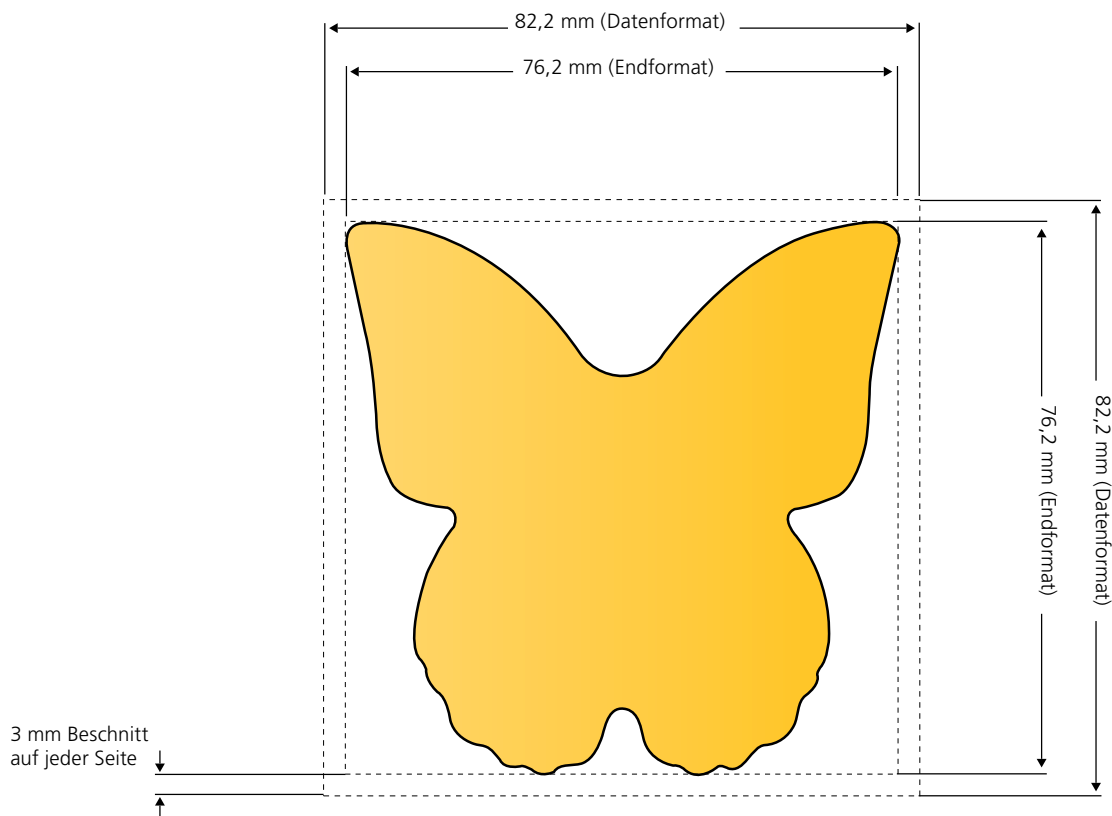

MemoStick® Sonderform Dollarzeichen

Endformat: 76,2 mm x 76,2 mm. Die Vorder- und die Rückseite sind vollflächig bedruckbar. **Hinweis: Die Rückseite ist gespiegelt anzulegen.**

MemoStick® Sonderform Ei

Endformat: 76,2 mm x 76,2 mm. Die Vorder- und die Rückseite sind vollflächig bedruckbar. **Hinweis: Die Rückseite ist gespiegelt anzulegen.**

MemoStick® Sonderform Explosion

Endformat: 76,2 mm x 76,2 mm. Die Vorder- und die Rückseite sind vollflächig bedruckbar. **Hinweis: Die Rückseite ist gespiegelt anzulegen.**

MemoStick® Sonderform Schmetterling

Endformat: 76,2 mm x 76,2 mm. Die Vorder- und die Rückseite sind vollflächig bedruckbar. **Hinweis: Die Rückseite ist gespiegelt anzulegen.**

MemoStick® Sonderform Kreis

Endformat: 76,2 mm x 76,2 mm. Die Vorder- und die Rückseite sind vollflächig bedruckbar. **Hinweis: Die Rückseite ist gespiegelt anzulegen.**

MemoStick® Sonderform Kleeblatt

Endformat: 76,2 mm x 76,2 mm. Die Vorder- und die Rückseite sind vollflächig bedruckbar. **Hinweis: Die Rückseite ist gespiegelt anzulegen.**