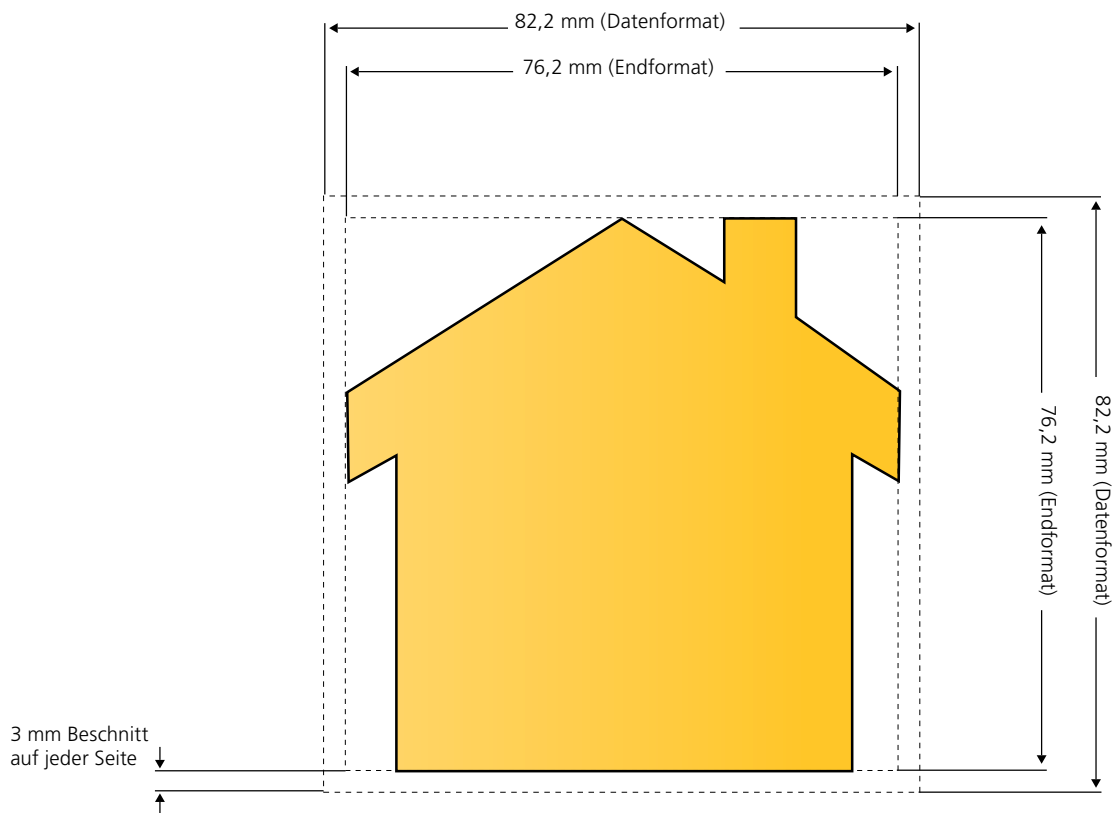

MemoStick® Sonderform Flagge

Endformat: 76,2 mm x 76,2 mm. Die Vorder- und die Rückseite sind vollflächig bedruckbar. **Hinweis: Die Rückseite ist gespiegelt anzulegen.**

MemoStick® Sonderform Spielautomat

Endformat: 76,2 mm x 76,2 mm. Die Vorder- und die Rückseite sind vollflächig bedruckbar. **Hinweis: Die Rückseite ist gespiegelt anzulegen.**

MemoStick® Sonderform Herz

Endformat: 76,2 mm x 76,2 mm. Die Vorder- und die Rückseite sind vollflächig bedruckbar. **Hinweis: Die Rückseite ist gespiegelt anzulegen.**

MemoStick® Sonderform Haus

Endformat: 76,2 mm x 76,2 mm. Die Vorder- und die Rückseite sind vollflächig bedruckbar. **Hinweis: Die Rückseite ist gespiegelt anzulegen.**

MemoStick® Sonderform Popcorn

Endformat: 76,2 mm x 76,2 mm. Die Vorder- und die Rückseite sind vollflächig bedruckbar. **Hinweis: Die Rückseite ist gespiegelt anzulegen.**

MemoStick® Sonderform Preisschild

Endformat: 76,2 mm x 76,2 mm. Die Vorder- und die Rückseite sind vollflächig bedruckbar. **Hinweis: Die Rückseite ist gespiegelt anzulegen.**

MemoStick® Sonderform Kürbis