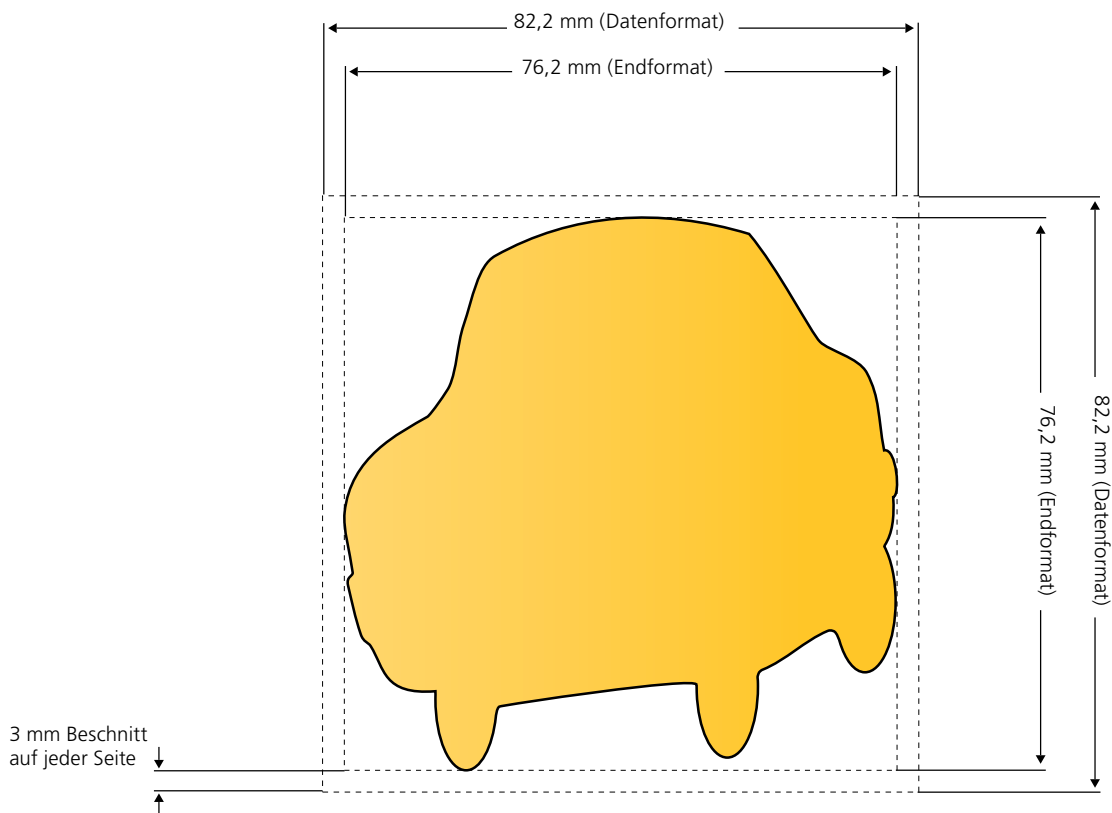

MemoStick® Sonderform Auto

Endformat: 76,2 mm x 76,2 mm. Die Vorder- und die Rückseite sind vollflächig bedruckbar. **Hinweis: Die Rückseite ist gespiegelt anzulegen.**

MemoStick® Sonderform Baum

Endformat: 76,2 mm x 76,2 mm. Die Vorder- und die Rückseite sind vollflächig bedruckbar. **Hinweise: Die Rückseite ist gespiegelt anzulegen. / Die Stanzform Tannenbaum ist nicht für das Zeitungsformat Tabloid verfügbar.**

MemoStick® Sonderform Blatt

Endformat: 76,2 mm x 76,2 mm. Die Vorder- und die Rückseite sind vollflächig bedruckbar. **Hinweis: Die Rückseite ist gespiegelt anzulegen.**

MemoStick® Sonderform Blume

Endformat: 76,2 mm x 76,2 mm. Die Vorder- und die Rückseite sind vollflächig bedruckbar. **Hinweis: Die Rückseite ist gespiegelt anzulegen.**

MemoStick® Sonderform Dollarzeichen

Endformat: 76,2 mm x 76,2 mm. Die Vorder- und die Rückseite sind vollflächig bedruckbar. **Hinweis: Die Rückseite ist gespiegelt anzulegen.**

MemoStick® Sonderform Ei

Endformat: 76,2 mm x 76,2 mm. Die Vorder- und die Rückseite sind vollflächig bedruckbar. **Hinweis: Die Rückseite ist gespiegelt anzulegen.**

MemoStick® Sonderform Explosion

Endformat: 76,2 mm x 76,2 mm. Die Vorder- und die Rückseite sind vollflächig bedruckbar. **Hinweis: Die Rückseite ist gespiegelt anzulegen.**