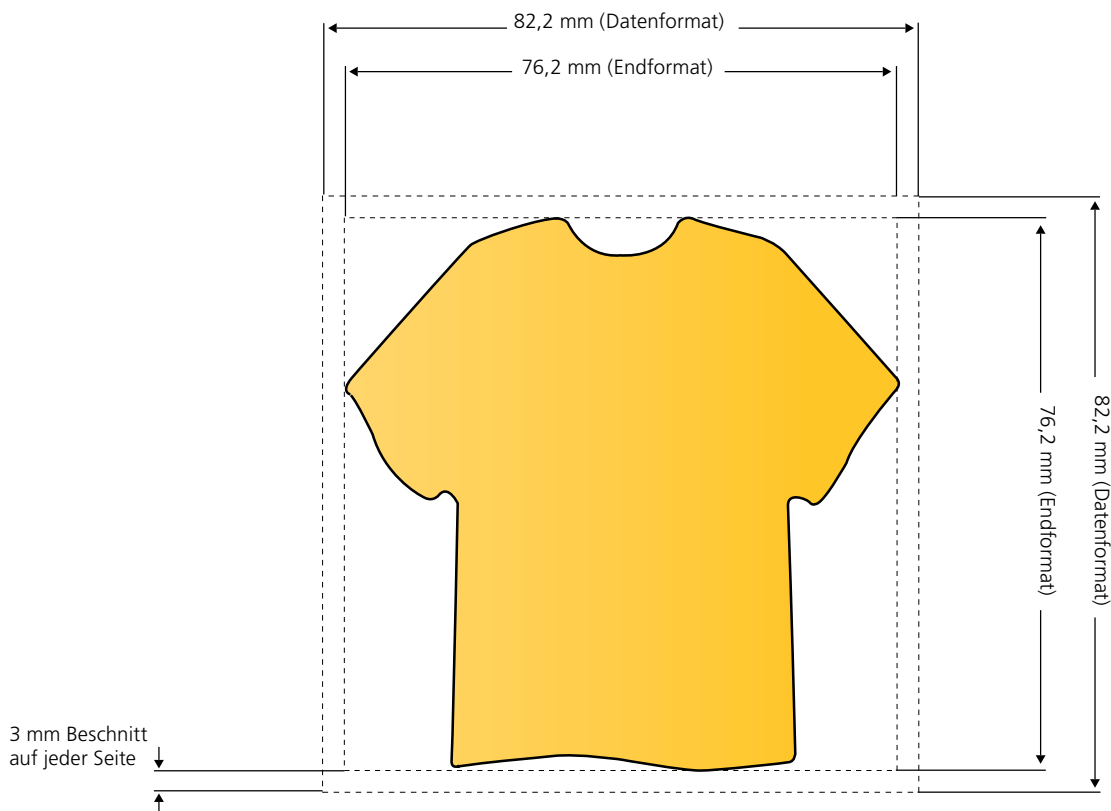

MemoStick® Sonderform Haus

Endformat: 76,2 mm x 76,2 mm. Die Vorder- und die Rückseite sind vollflächig bedruckbar. **Hinweis: Die Rückseite ist gespiegelt anzulegen.**

MemoStick® Sonderform Popcorn

Endformat: 76,2 mm x 76,2 mm. Die Vorder- und die Rückseite sind vollflächig bedruckbar. **Hinweis: Die Rückseite ist gespiegelt anzulegen.**

MemoStick® Sonderform Preisschild

Endformat: 76,2 mm x 76,2 mm. Die Vorder- und die Rückseite sind vollflächig bedruckbar. **Hinweis: Die Rückseite ist gespiegelt anzulegen.**

MemoStick® Sonderform Kürbis

Endformat: 76,2 mm x 76,2 mm. Die Vorder- und die Rückseite sind vollflächig bedruckbar. **Hinweis: Die Rückseite ist gespiegelt anzulegen.**

MemoStick® Sonderform T-Shirt

Endformat: 76,2 mm x 76,2 mm. Die Vorder- und die Rückseite sind vollflächig bedruckbar. **Hinweis: Die Rückseite ist gespiegelt anzulegen.**