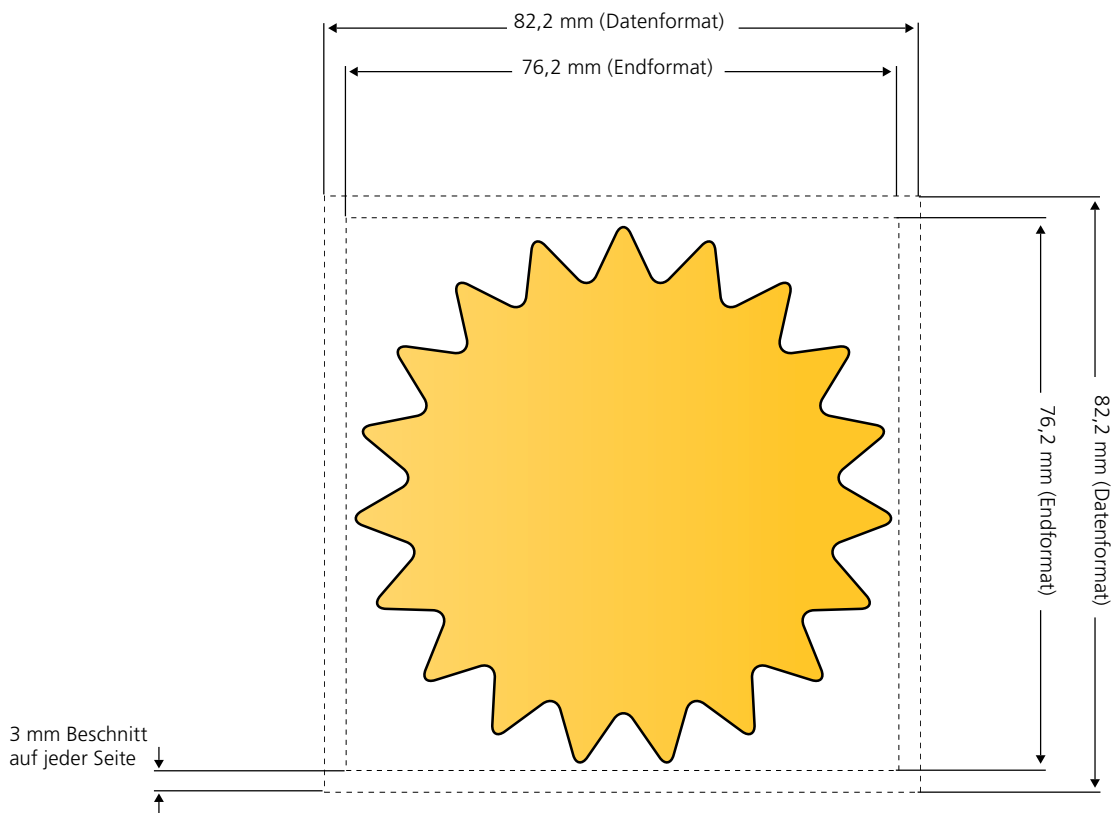

MemoStick® Sonderform Blatt

Endformat: 76,2 mm x 76,2 mm. Die Vorder- und die Rückseite sind vollflächig bedruckbar. **Hinweis: Die Rückseite ist gespiegelt anzulegen.**

MemoStick® Sonderform Blume

Endformat: 76,2 mm x 76,2 mm. Die Vorder- und die Rückseite sind vollflächig bedruckbar. **Hinweis: Die Rückseite ist gespiegelt anzulegen.**

MemoStick® Sonderform Dollarzeichen

Endformat: 76,2 mm x 76,2 mm. Die Vorder- und die Rückseite sind vollflächig bedruckbar. **Hinweis: Die Rückseite ist gespiegelt anzulegen.**

MemoStick® Sonderform Ei

Endformat: 76,2 mm x 76,2 mm. Die Vorder- und die Rückseite sind vollflächig bedruckbar. **Hinweis: Die Rückseite ist gespiegelt anzulegen.**

MemoStick® Sonderform Explosion

Endformat: 76,2 mm x 76,2 mm. Die Vorder- und die Rückseite sind vollflächig bedruckbar. **Hinweis: Die Rückseite ist gespiegelt anzulegen.**