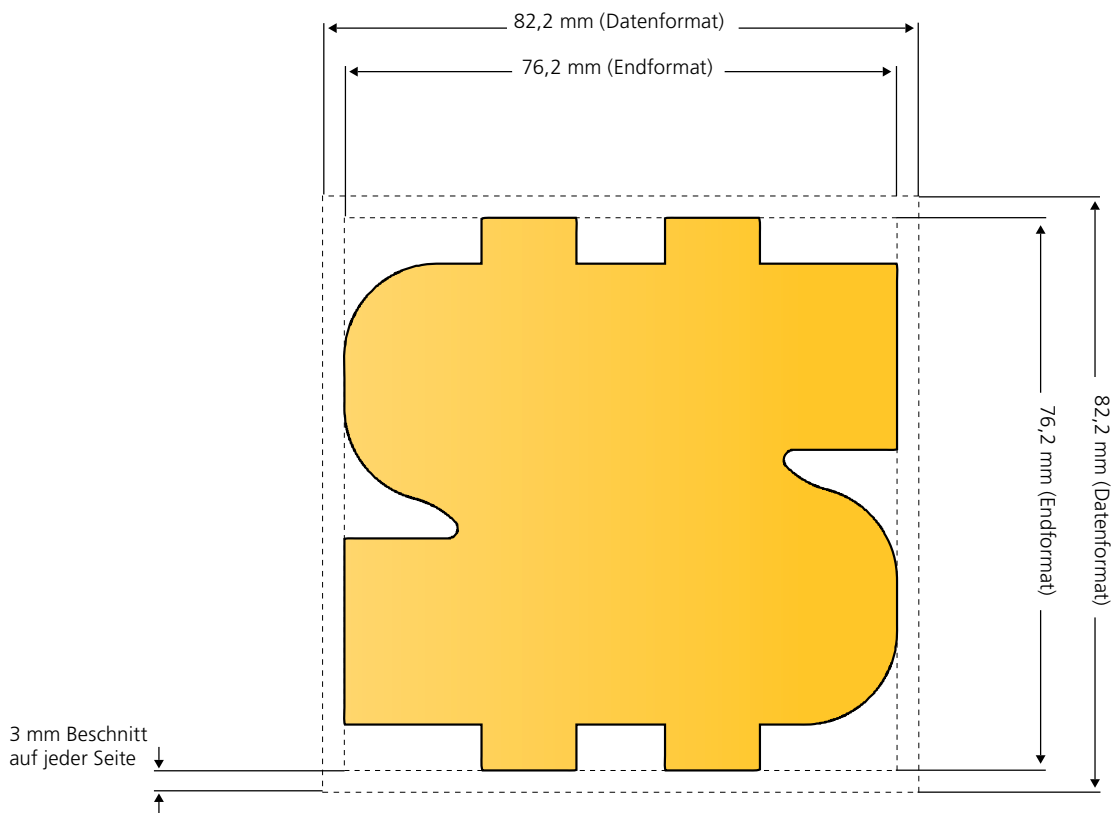

MemoStick® Sonderform Blatt

Endformat: 76,2 mm x 76,2 mm. Die Vorder- und die Rückseite sind vollflächig bedruckbar. **Hinweis: Die Rückseite ist gespiegelt anzulegen.**

MemoStick® Sonderform Blume

Endformat: 76,2 mm x 76,2 mm. Die Vorder- und die Rückseite sind vollflächig bedruckbar. **Hinweis: Die Rückseite ist gespiegelt anzulegen.**

MemoStick® Sonderform Bus

Endformat: 76,2 mm x 76,2 mm. Die Vorder- und die Rückseite sind vollflächig bedruckbar. **Hinweis: Die Rückseite ist gespiegelt anzulegen.**

MemoStick® Sonderform Diamant

Endformat: 76,2 mm x 76,2 mm. Die Vorder- und die Rückseite sind vollflächig bedruckbar. **Hinweis: Die Rückseite ist gespiegelt anzulegen.**

MemoStick® Sonderform Dollarzeichen

Endformat: 76,2 mm x 76,2 mm. Die Vorder- und die Rückseite sind vollflächig bedruckbar. **Hinweis: Die Rückseite ist gespiegelt anzulegen.**

MemoStick® Sonderform Ei

Endformat: 76,2 mm x 76,2 mm. Die Vorder- und die Rückseite sind vollflächig bedruckbar. **Hinweis: Die Rückseite ist gespiegelt anzulegen.**

MemoStick® Sonderform Explosion

Endformat: 76,2 mm x 76,2 mm. Die Vorder- und die Rückseite sind vollflächig bedruckbar. **Hinweis: Die Rückseite ist gespiegelt anzulegen.**