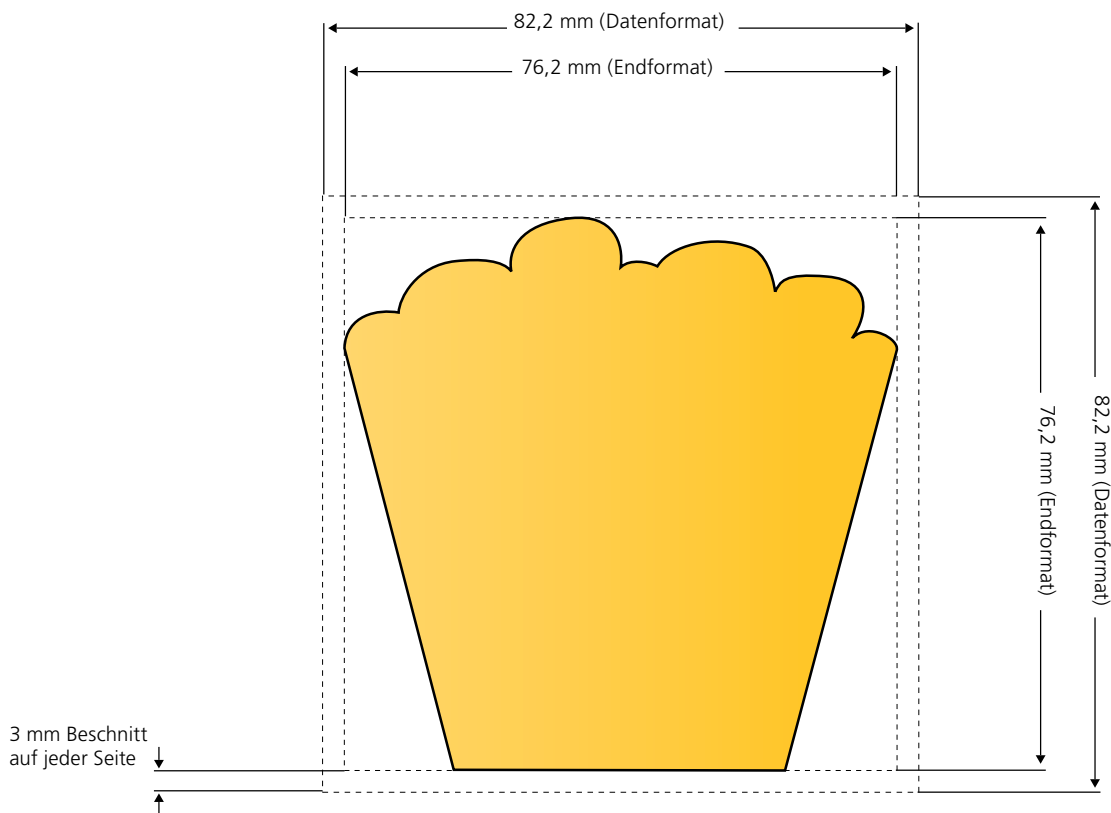

MemoStick® Sonderform Flagge

Endformat: 76,2 mm x 76,2 mm. Die Vorder- und die Rückseite sind vollflächig bedruckbar. **Hinweis: Die Rückseite ist gespiegelt anzulegen.**

MemoStick® Sonderform Spielautomat

Endformat: 76,2 mm x 76,2 mm. Die Vorder- und die Rückseite sind vollflächig bedruckbar. **Hinweis: Die Rückseite ist gespiegelt anzulegen.**

MemoStick® Sonderform Herz

Endformat: 76,2 mm x 76,2 mm. Die Vorder- und die Rückseite sind vollflächig bedruckbar. **Hinweis: Die Rückseite ist gespiegelt anzulegen.**

MemoStick® Sonderform Haus

Endformat: 76,2 mm x 76,2 mm. Die Vorder- und die Rückseite sind vollflächig bedruckbar. **Hinweis: Die Rückseite ist gespiegelt anzulegen.**

MemoStick® Sonderform Popcorn

Endformat: 76,2 mm x 76,2 mm. Die Vorder- und die Rückseite sind vollflächig bedruckbar. **Hinweis: Die Rückseite ist gespiegelt anzulegen.**

MemoStick® Sonderform Preisschild

Endformat: 76,2 mm x 76,2 mm. Die Vorder- und die Rückseite sind vollflächig bedruckbar. **Hinweis: Die Rückseite ist gespiegelt anzulegen.**

MemoStick® Sonderform Kürbis