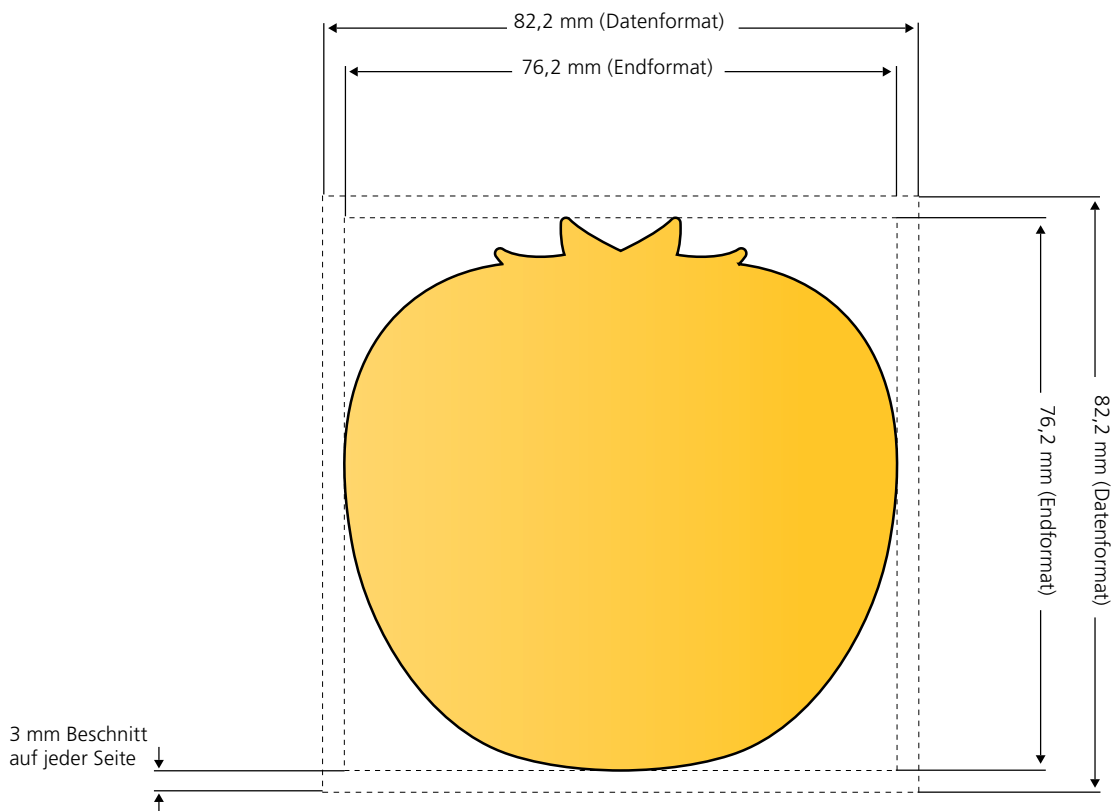

MemoStick® Sonderform Schneemann

Endformat: 76,2 mm x 76,2 mm. Die Vorder- und die Rückseite sind vollflächig bedruckbar. **Hinweis: Die Rückseite ist gespiegelt anzulegen.**

MemoStick® Sonderform Stern

Endformat: 76,2 mm x 76,2 mm. Die Vorder- und die Rückseite sind vollflächig bedruckbar. **Hinweis: Die Rückseite ist gespiegelt anzulegen.**

MemoStick® Sonderform Stoppschild

Endformat: 76,2 mm x 76,2 mm. Die Vorder- und die Rückseite sind vollflächig bedruckbar. **Hinweis: Die Rückseite ist gespiegelt anzulegen.**

MemoStick® Sonderform Tomate

Endformat: 76,2 mm x 76,2 mm. Die Vorder- und die Rückseite sind vollflächig bedruckbar. **Hinweis: Die Rückseite ist gespiegelt anzulegen.**

MemoStick® Sonderform Zahn

Endformat: 76,2 mm x 76,2 mm. Die Vorder- und die Rückseite sind vollflächig bedruckbar. **Hinweis: Die Rückseite ist gespiegelt anzulegen.**