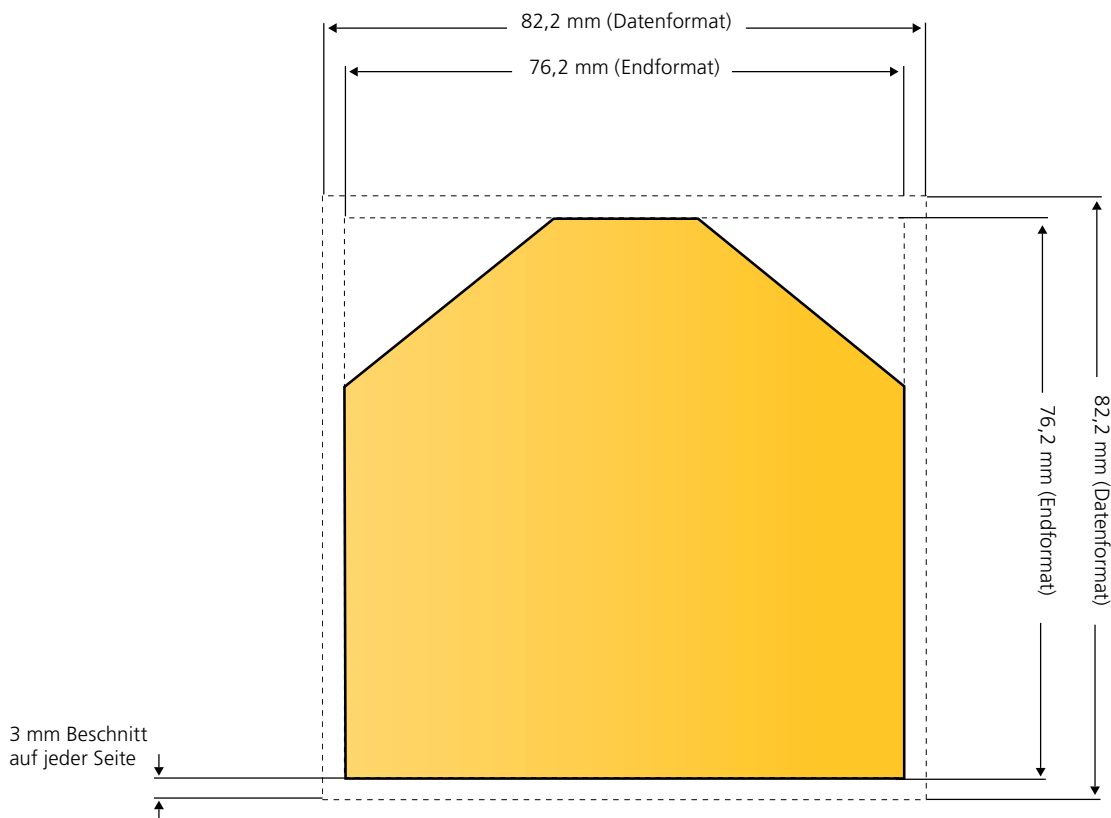

MemoStick® Sonderform Haus

Endformat: 76,2 mm x 76,2 mm. Die Vorder- und die Rückseite sind vollflächig bedruckbar. **Hinweis: Die Rückseite ist gespiegelt anzulegen.**

MemoStick® Sonderform Popcorn

Endformat: 76,2 mm x 76,2 mm. Die Vorder- und die Rückseite sind vollflächig bedruckbar. **Hinweis: Die Rückseite ist gespiegelt anzulegen.**

MemoStick® Sonderform Preisschild

Endformat: 76,2 mm x 76,2 mm. Die Vorder- und die Rückseite sind vollflächig bedruckbar. **Hinweis: Die Rückseite ist gespiegelt anzulegen.**

MemoStick® Sonderform Kürbis