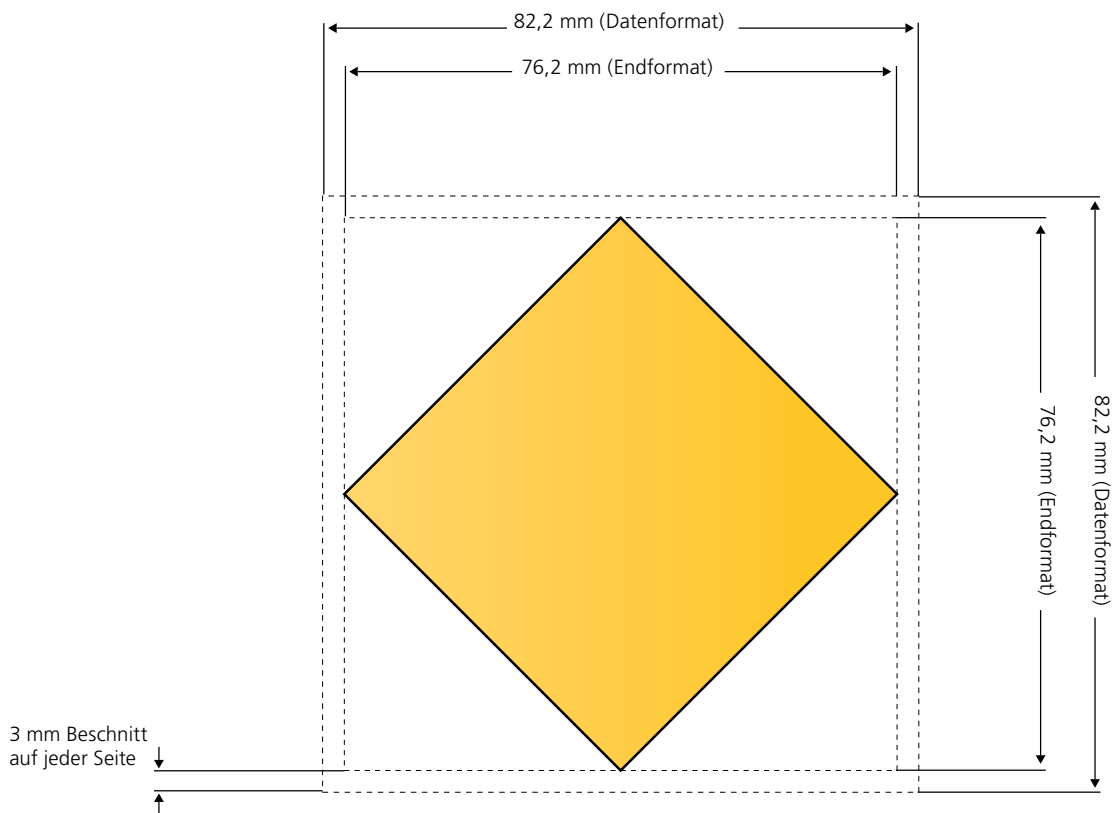

MemoStick® Sonderform Auto

Endformat: 76,2 mm x 76,2 mm. Die Vorder- und die Rückseite sind vollflächig bedruckbar. **Hinweis: Die Rückseite ist gespiegelt anzulegen.**

MemoStick® Sonderform Baum

Endformat: 76,2 mm x 76,2 mm. Die Vorder- und die Rückseite sind vollflächig bedruckbar. **Hinweise: Die Rückseite ist gespiegelt anzulegen. / Die Stanzform Tannenbaum ist nicht für das Zeitungsformat Tabloid verfügbar.**

MemoStick® Sonderform Blatt

Endformat: 76,2 mm x 76,2 mm. Die Vorder- und die Rückseite sind vollflächig bedruckbar. **Hinweis: Die Rückseite ist gespiegelt anzulegen.**

MemoStick® Sonderform Blume

Endformat: 76,2 mm x 76,2 mm. Die Vorder- und die Rückseite sind vollflächig bedruckbar. **Hinweis: Die Rückseite ist gespiegelt anzulegen.**

MemoStick® Sonderform Dollarzeichen

Endformat: 76,2 mm x 76,2 mm. Die Vorder- und die Rückseite sind vollflächig bedruckbar. **Hinweis: Die Rückseite ist gespiegelt anzulegen.**

MemoStick® Sonderform Ei

Endformat: 76,2 mm x 76,2 mm. Die Vorder- und die Rückseite sind vollflächig bedruckbar. **Hinweis: Die Rückseite ist gespiegelt anzulegen.**

MemoStick® Sonderform Explosion

Endformat: 76,2 mm x 76,2 mm. Die Vorder- und die Rückseite sind vollflächig bedruckbar. **Hinweis: Die Rückseite ist gespiegelt anzulegen.**