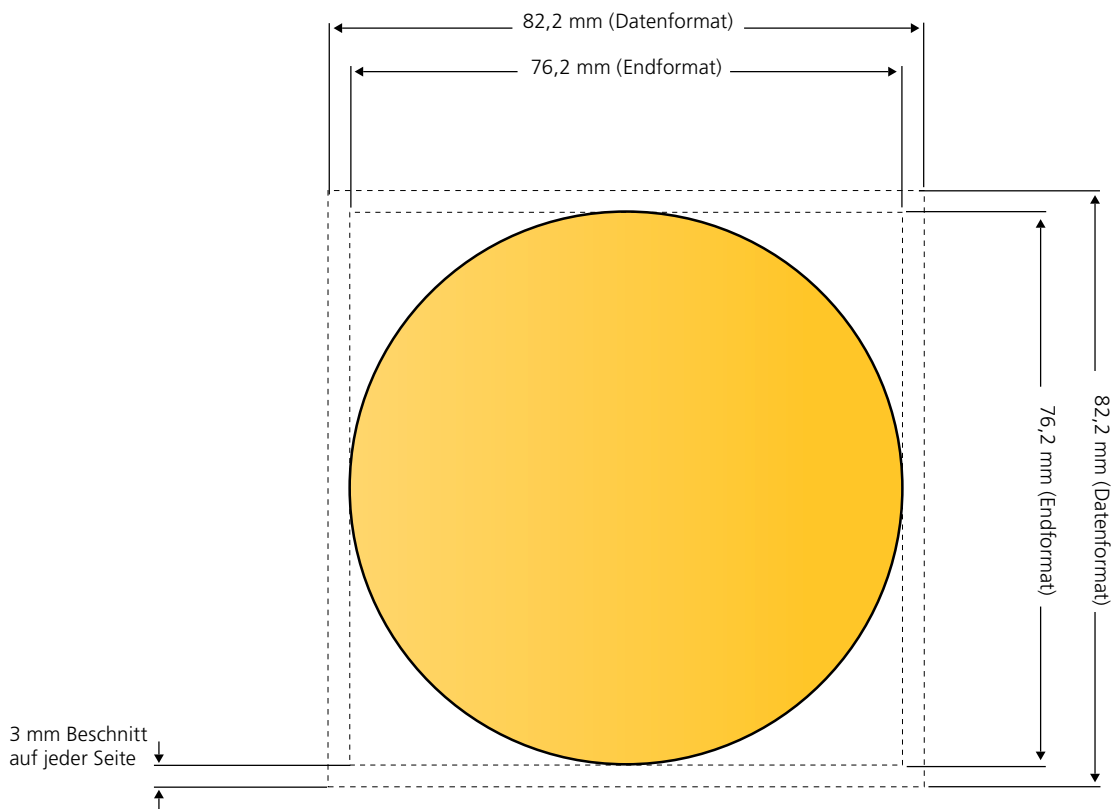

MemoStick® Sonderform Kreis

Endformat: 76,2 mm x 76,2 mm. Die Vorder- und die Rückseite sind vollflächig bedruckbar. **Hinweis: Die Rückseite ist gespiegelt anzulegen.**