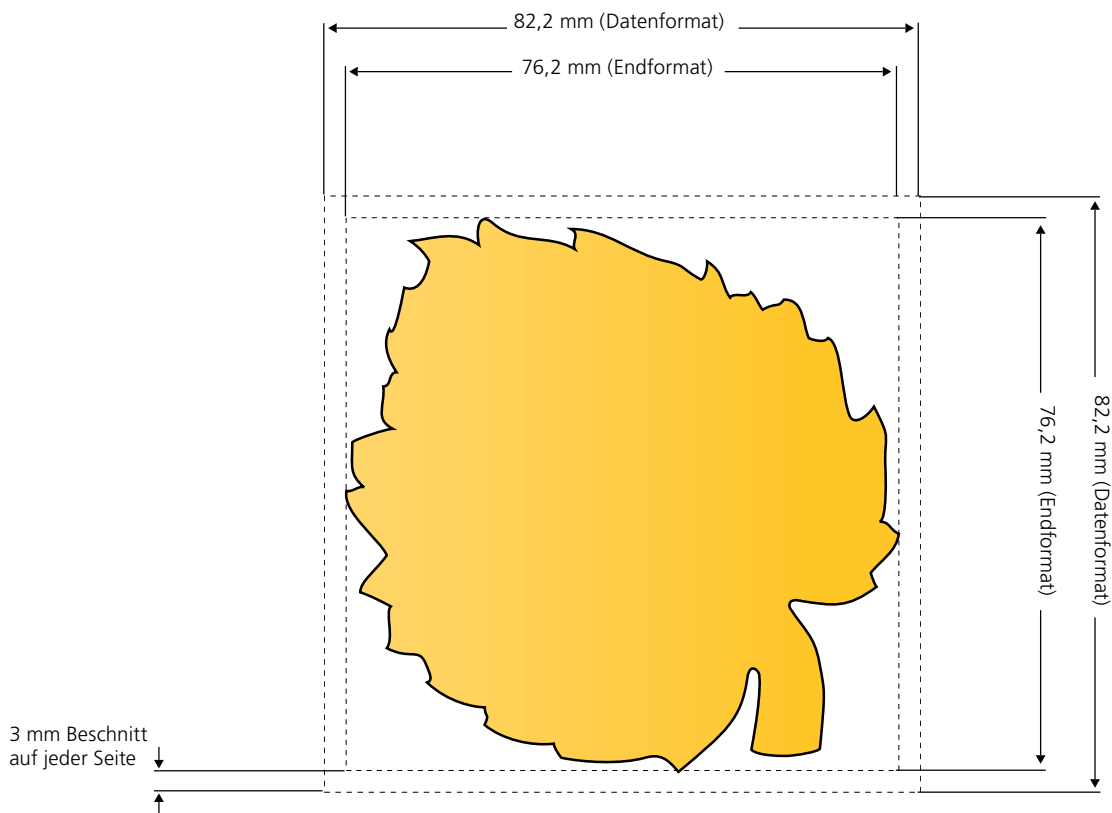

MemoStick® Sonderform Auto

Endformat: 76,2 mm x 76,2 mm. Die Vorder- und die Rückseite sind vollflächig bedruckbar. **Hinweis: Die Rückseite ist gespiegelt anzulegen.**

MemoStick® Sonderform Baum

Endformat: 76,2 mm x 76,2 mm. Die Vorder- und die Rückseite sind vollflächig bedruckbar. **Hinweise: Die Rückseite ist gespiegelt anzulegen. / Die Stanzform Tannenbaum ist nicht für das Zeitungsformat Tabloid verfügbar.**

MemoStick® Sonderform Blatt

Endformat: 76,2 mm x 76,2 mm. Die Vorder- und die Rückseite sind vollflächig bedruckbar. **Hinweis: Die Rückseite ist gespiegelt anzulegen.**

MemoStick® Sonderform Blume

Endformat: 76,2 mm x 76,2 mm. Die Vorder- und die Rückseite sind vollflächig bedruckbar. **Hinweis: Die Rückseite ist gespiegelt anzulegen.**

MemoStick® Sonderform Dollarzeichen

Endformat: 76,2 mm x 76,2 mm. Die Vorder- und die Rückseite sind vollflächig bedruckbar. **Hinweis: Die Rückseite ist gespiegelt anzulegen.**

MemoStick® Sonderform Ei

Endformat: 76,2 mm x 76,2 mm. Die Vorder- und die Rückseite sind vollflächig bedruckbar. **Hinweis: Die Rückseite ist gespiegelt anzulegen.**

MemoStick® Sonderform Explosion

Endformat: 76,2 mm x 76,2 mm. Die Vorder- und die Rückseite sind vollflächig bedruckbar. **Hinweis: Die Rückseite ist gespiegelt anzulegen.**