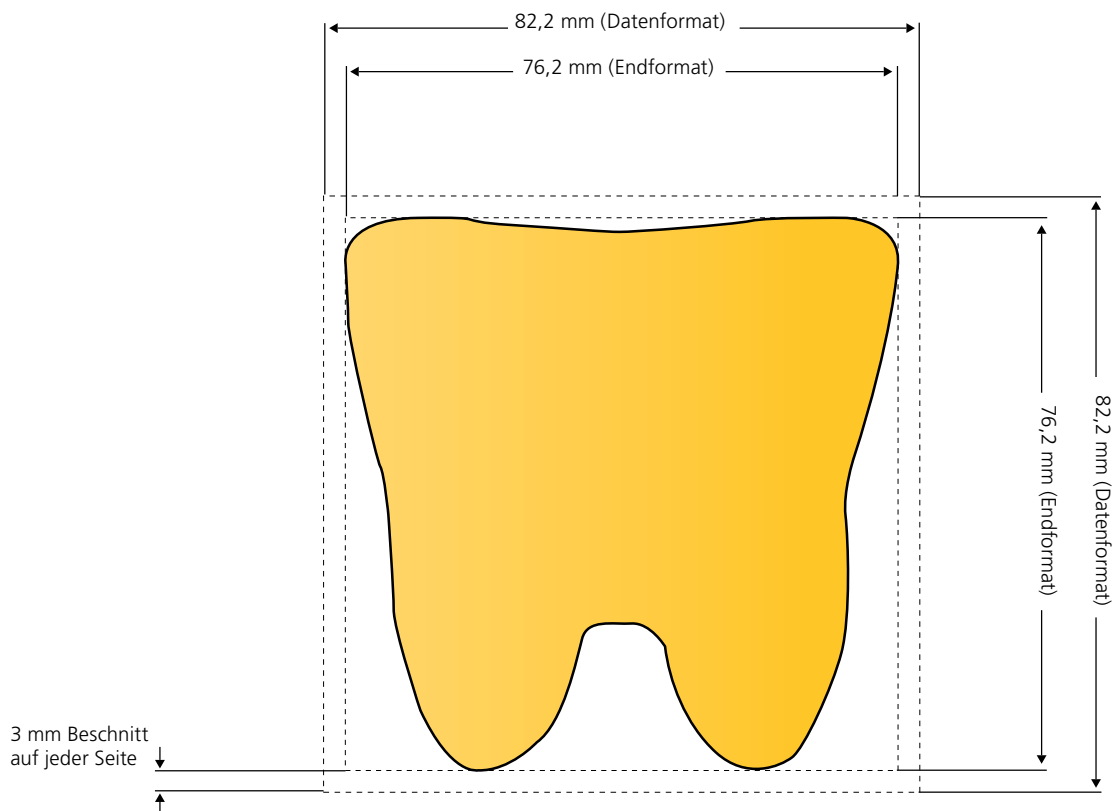

MemoStick® Sonderform Schneemann

Endformat: 76,2 mm x 76,2 mm. Die Vorder- und die Rückseite sind vollflächig bedruckbar. **Hinweis: Die Rückseite ist gespiegelt anzulegen.**

MemoStick® Sonderform Stern

Endformat: 76,2 mm x 76,2 mm. Die Vorder- und die Rückseite sind vollflächig bedruckbar. **Hinweis: Die Rückseite ist gespiegelt anzulegen.**

MemoStick® Sonderform Stoppschild

Endformat: 76,2 mm x 76,2 mm. Die Vorder- und die Rückseite sind vollflächig bedruckbar. **Hinweis: Die Rückseite ist gespiegelt anzulegen.**

MemoStick® Sonderform Tomate

Endformat: 76,2 mm x 76,2 mm. Die Vorder- und die Rückseite sind vollflächig bedruckbar. **Hinweis: Die Rückseite ist gespiegelt anzulegen.**

MemoStick® Sonderform Zahn

Endformat: 76,2 mm x 76,2 mm. Die Vorder- und die Rückseite sind vollflächig bedruckbar. **Hinweis: Die Rückseite ist gespiegelt anzulegen.**

MemoStick® Sonderform Truthahn

Endformat: 76,2 mm x 76,2 mm. Die Vorder- und die Rückseite sind vollflächig bedruckbar. **Hinweis: Die Rückseite ist gespiegelt anzulegen.**