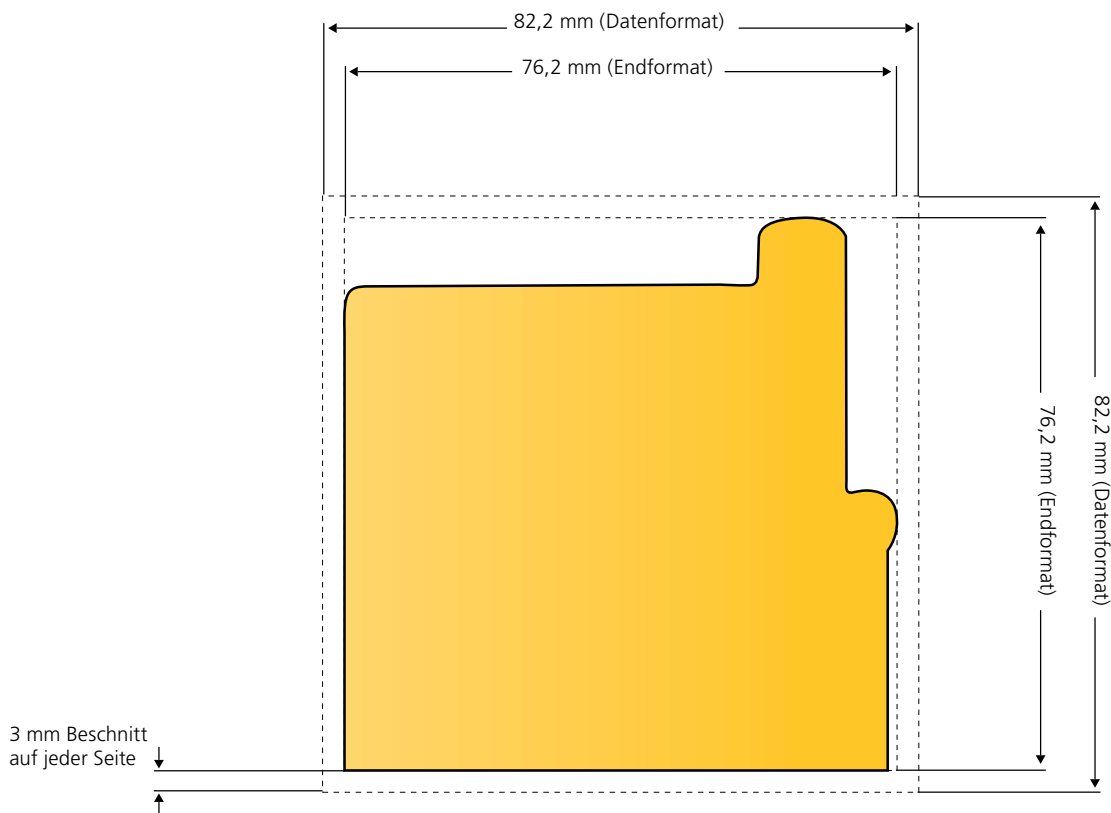

MemoStick® Sonderform Spielautomat

Endformat: 76,2 mm x 76,2 mm. Die Vorder- und die Rückseite sind vollflächig bedruckbar. **Hinweis: Die Rückseite ist gespiegelt anzulegen.**