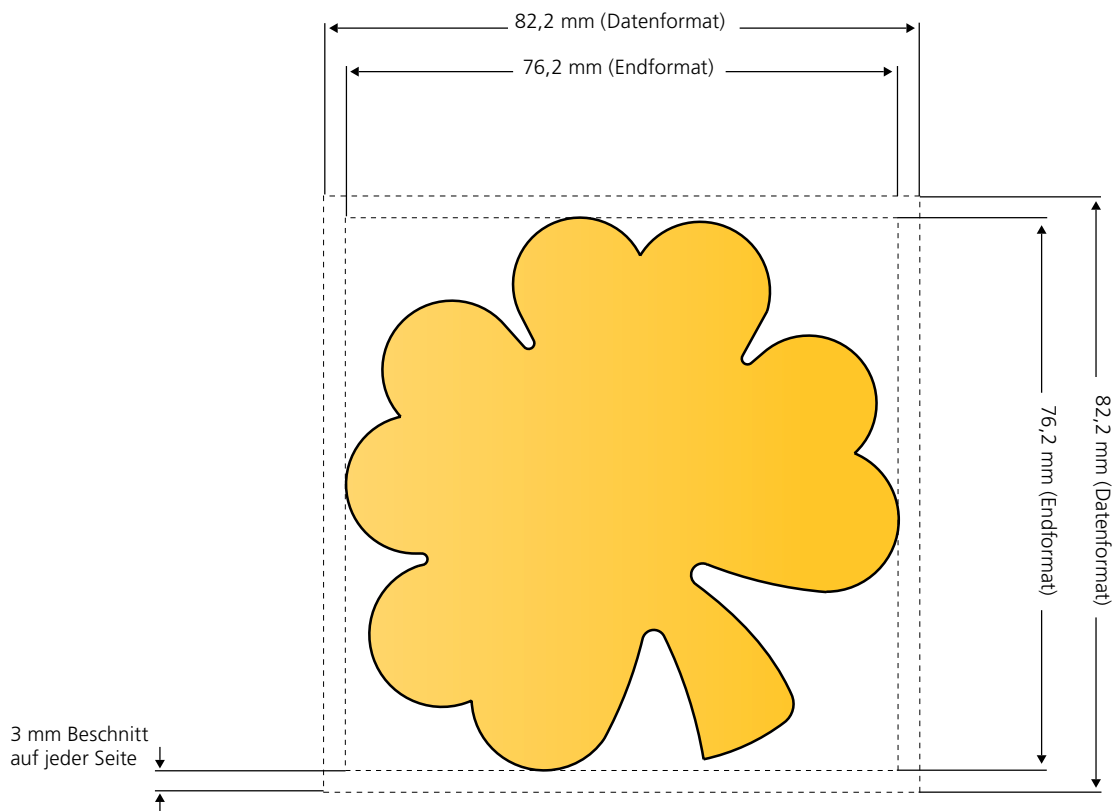

MemoStick® Sonderform Dollarzeichen

Endformat: 76,2 mm x 76,2 mm. Die Vorder- und die Rückseite sind vollflächig bedruckbar. **Hinweis: Die Rückseite ist gespiegelt anzulegen.**

MemoStick® Sonderform Ei

Endformat: 76,2 mm x 76,2 mm. Die Vorder- und die Rückseite sind vollflächig bedruckbar. **Hinweis: Die Rückseite ist gespiegelt anzulegen.**

MemoStick® Sonderform Explosion

Endformat: 76,2 mm x 76,2 mm. Die Vorder- und die Rückseite sind vollflächig bedruckbar. **Hinweis: Die Rückseite ist gespiegelt anzulegen.**

MemoStick® Sonderform Schmetterling

Endformat: 76,2 mm x 76,2 mm. Die Vorder- und die Rückseite sind vollflächig bedruckbar. **Hinweis: Die Rückseite ist gespiegelt anzulegen.**

MemoStick® Sonderform Kreis

Endformat: 76,2 mm x 76,2 mm. Die Vorder- und die Rückseite sind vollflächig bedruckbar. **Hinweis: Die Rückseite ist gespiegelt anzulegen.**

MemoStick® Sonderform Kleeblatt

Endformat: 76,2 mm x 76,2 mm. Die Vorder- und die Rückseite sind vollflächig bedruckbar. **Hinweis: Die Rückseite ist gespiegelt anzulegen.**