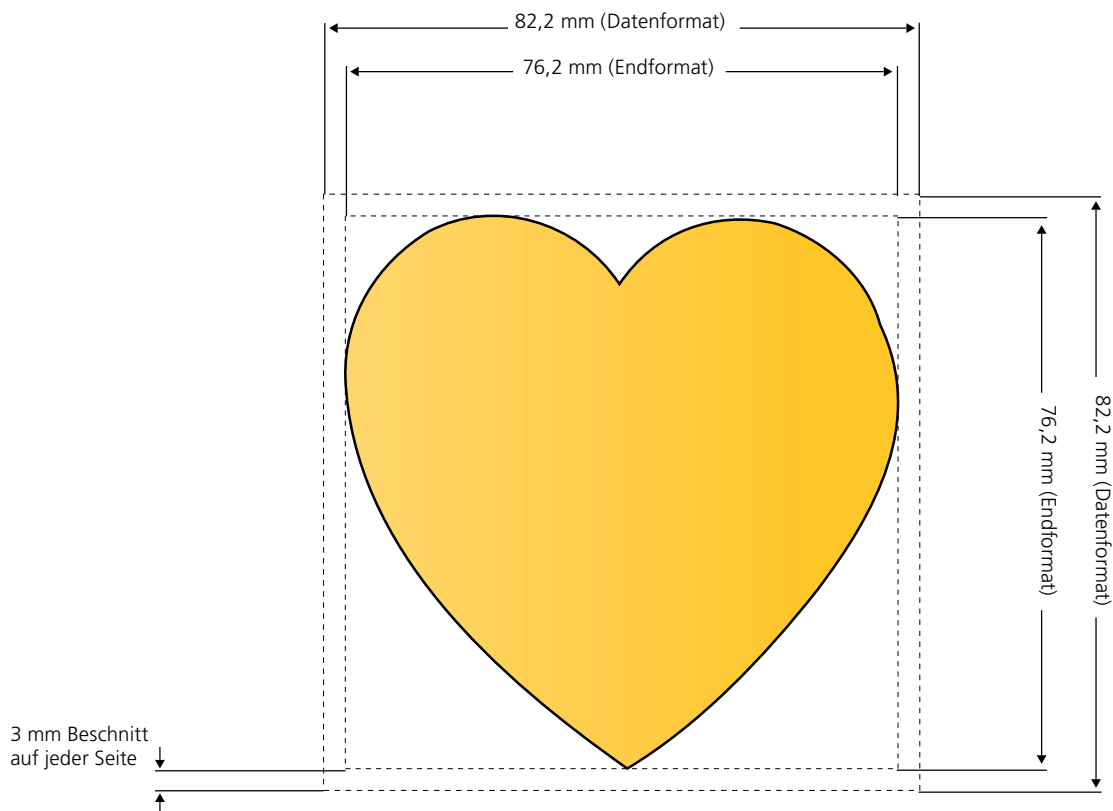

Endformat: 76,2 mm x 76,2 mm. Die Vorder- und die Rückseite sind vollflächig bedruckbar. **Hinweis: Die Rückseite ist gespiegelt anzulegen.**

MemoStick® Sonderform Kleeblatt

Endformat: 76,2 mm x 76,2 mm. Die Vorder- und die Rückseite sind vollflächig bedruckbar. **Hinweis: Die Rückseite ist gespiegelt anzulegen.**

MemoStick® Sonderform Flagge

Endformat: 76,2 mm x 76,2 mm. Die Vorder- und die Rückseite sind vollflächig bedruckbar. **Hinweis: Die Rückseite ist gespiegelt anzulegen.**

MemoStick® Sonderform Spielautomat

Endformat: 76,2 mm x 76,2 mm. Die Vorder- und die Rückseite sind vollflächig bedruckbar. **Hinweis: Die Rückseite ist gespiegelt anzulegen.**

MemoStick® Sonderform Herz

Endformat: 76,2 mm x 76,2 mm. Die Vorder- und die Rückseite sind vollflächig bedruckbar. **Hinweis: Die Rückseite ist gespiegelt anzulegen.**

MemoStick® Sonderform Haus

Endformat: 76,2 mm x 76,2 mm. Die Vorder- und die Rückseite sind vollflächig bedruckbar. **Hinweis: Die Rückseite ist gespiegelt anzulegen.**

MemoStick® Sonderform Popcorn

Endformat: 76,2 mm x 76,2 mm. Die Vorder- und die Rückseite sind vollflächig bedruckbar. **Hinweis: Die Rückseite ist gespiegelt anzulegen.**