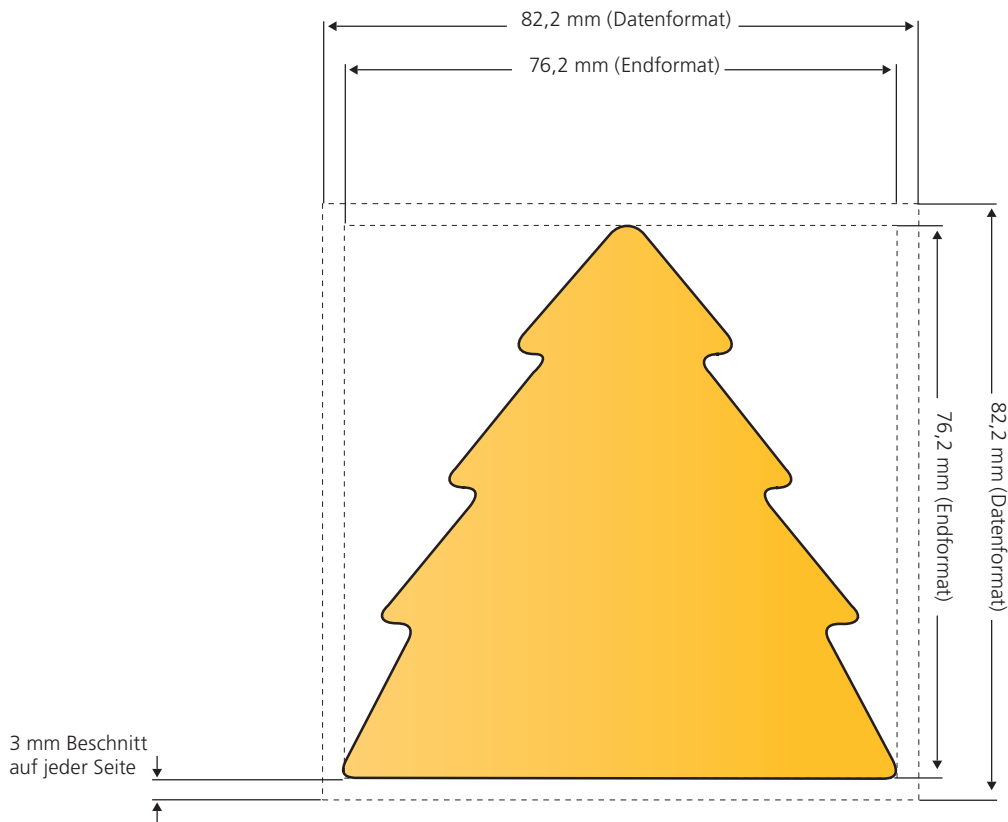

MemoStick® Sonderform Auto

Endformat: 76,2 mm x 76,2 mm. Die Vorder- und die Rückseite sind vollflächig bedruckbar. **Hinweis: Die Rückseite ist gespiegelt anzulegen.**

MemoStick® Sonderform Baum

Endformat: 76,2 mm x 76,2 mm. Die Vorder- und die Rückseite sind vollflächig bedruckbar. **Hinweise: Die Rückseite ist gespiegelt anzulegen. / Die Stanzform Tannenbaum ist nicht für das Zeitungsformat Tabloid verfügbar.**

MemoStick® Sonderform Blatt

Endformat: 76,2 mm x 76,2 mm. Die Vorder- und die Rückseite sind vollflächig bedruckbar. **Hinweis: Die Rückseite ist gespiegelt anzulegen.**

MemoStick® Sonderform Blume

Endformat: 76,2 mm x 76,2 mm. Die Vorder- und die Rückseite sind vollflächig bedruckbar. **Hinweis: Die Rückseite ist gespiegelt anzulegen.**

MemoStick® Sonderform Dollarzeichen

Endformat: 76,2 mm x 76,2 mm. Die Vorder- und die Rückseite sind vollflächig bedruckbar. **Hinweis: Die Rückseite ist gespiegelt anzulegen.**

MemoStick® Sonderform Ei