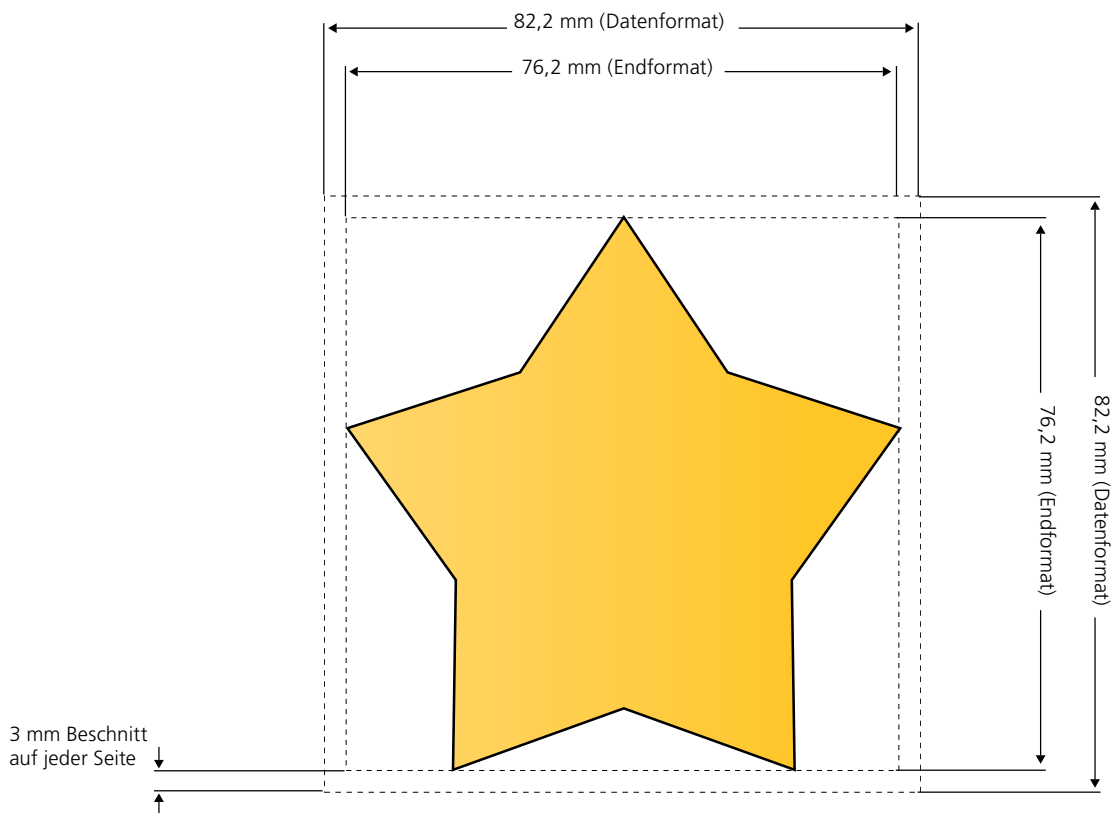

MemoStick® Sonderform Stern

Endformat: 76,2 mm x 76,2 mm. Die Vorder- und die Rückseite sind vollflächig bedruckbar. **Hinweis: Die Rückseite ist gespiegelt anzulegen.**