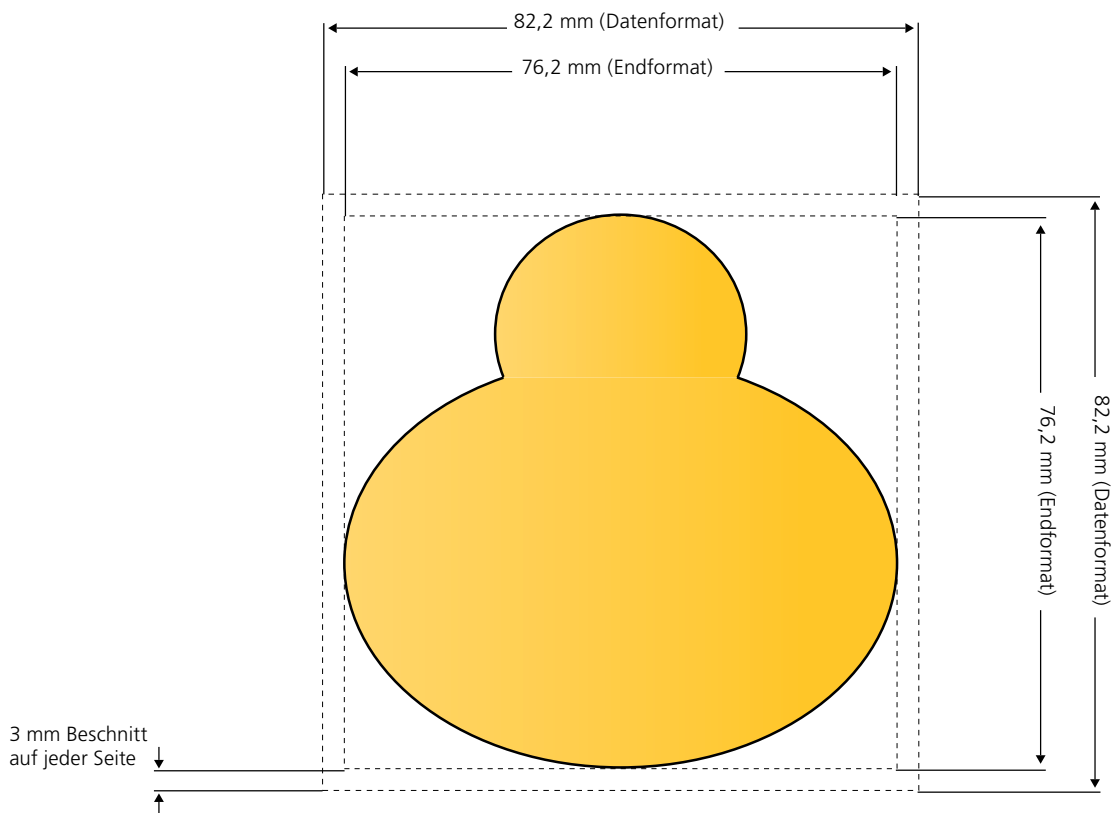

MemoStick® Sonderform Preisschild

Endformat: 76,2 mm x 76,2 mm. Die Vorder- und die Rückseite sind vollflächig bedruckbar. **Hinweis: Die Rückseite ist gespiegelt anzulegen.**

MemoStick® Sonderform Kürbis

Endformat: 76,2 mm x 76,2 mm. Die Vorder- und die Rückseite sind vollflächig bedruckbar. **Hinweis: Die Rückseite ist gespiegelt anzulegen.**

MemoStick® Sonderform T-Shirt

Endformat: 76,2 mm x 76,2 mm. Die Vorder- und die Rückseite sind vollflächig bedruckbar. **Hinweis: Die Rückseite ist gespiegelt anzulegen.**

MemoStick® Sonderform Schneemann

Endformat: 76,2 mm x 76,2 mm. Die Vorder- und die Rückseite sind vollflächig bedruckbar. **Hinweis: Die Rückseite ist gespiegelt anzulegen.**

MemoStick® Sonderform Stern

Endformat: 76,2 mm x 76,2 mm. Die Vorder- und die Rückseite sind vollflächig bedruckbar. **Hinweis: Die Rückseite ist gespiegelt anzulegen.**

MemoStick® Sonderform Stoppschild

Endformat: 76,2 mm x 76,2 mm. Die Vorder- und die Rückseite sind vollflächig bedruckbar. **Hinweis: Die Rückseite ist gespiegelt anzulegen.**