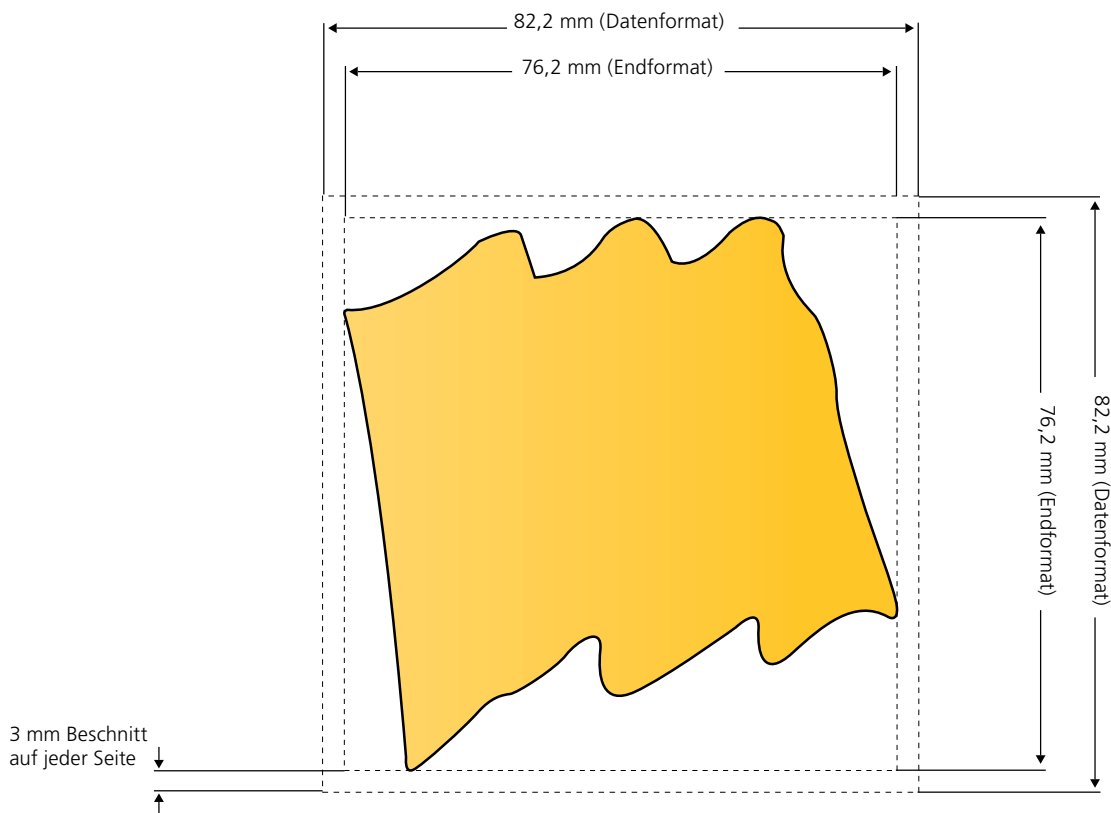

Endformat: 76,2 mm x 76,2 mm. Die Vorder- und die Rückseite sind vollflächig bedruckbar. **Hinweis: Die Rückseite ist gespiegelt anzulegen.**

MemoStick® Sonderform Explosion

Endformat: 76,2 mm x 76,2 mm. Die Vorder- und die Rückseite sind vollflächig bedruckbar. **Hinweis: Die Rückseite ist gespiegelt anzulegen.**

Endformat: 76,2 mm x 76,2 mm. Die Vorder- und die Rückseite sind vollflächig bedruckbar. **Hinweis: Die Rückseite ist gespiegelt anzulegen.**

MemoStick® Sonderform Kleeblatt

Endformat: 76,2 mm x 76,2 mm. Die Vorder- und die Rückseite sind vollflächig bedruckbar. **Hinweis: Die Rückseite ist gespiegelt anzulegen.**

MemoStick® Sonderform Flagge

Endformat: 76,2 mm x 76,2 mm. Die Vorder- und die Rückseite sind vollflächig bedruckbar. **Hinweis: Die Rückseite ist gespiegelt anzulegen.**

MemoStick® Sonderform Spielautomat

Endformat: 76,2 mm x 76,2 mm. Die Vorder- und die Rückseite sind vollflächig bedruckbar. **Hinweis: Die Rückseite ist gespiegelt anzulegen.**

MemoStick® Sonderform Herz

Endformat: 76,2 mm x 76,2 mm. Die Vorder- und die Rückseite sind vollflächig bedruckbar. **Hinweis: Die Rückseite ist gespiegelt anzulegen.**