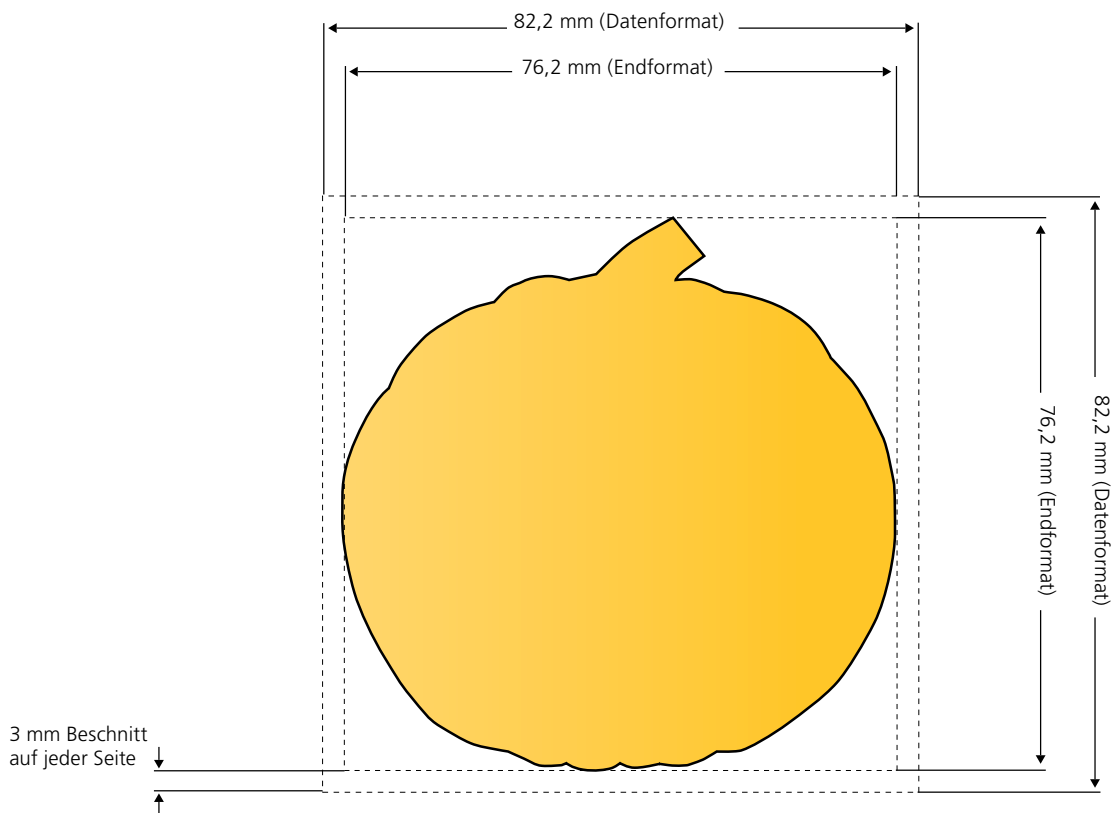

MemoStick® Sonderform Kürbis

Endformat: 76,2 mm x 76,2 mm. Die Vorder- und die Rückseite sind vollflächig bedruckbar. **Hinweis: Die Rückseite ist gespiegelt anzulegen.**