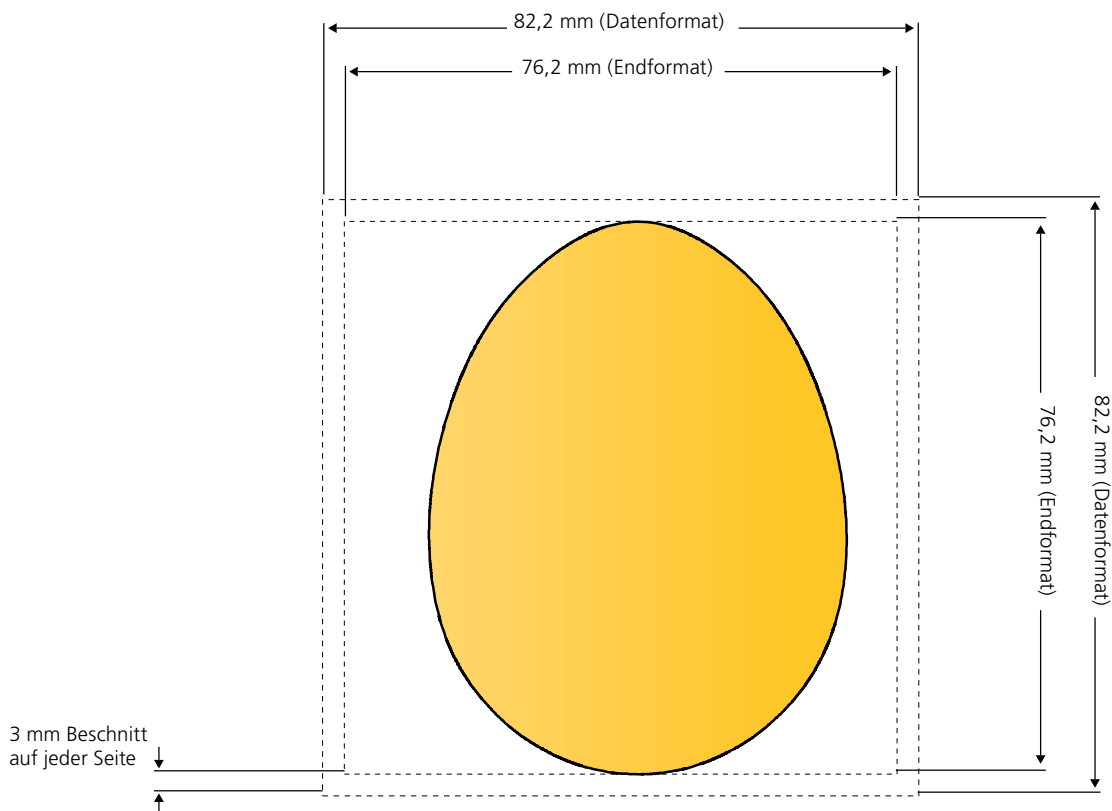

MemoStick® Sonderform Blatt

Endformat: 76,2 mm x 76,2 mm. Die Vorder- und die Rückseite sind vollflächig bedruckbar. **Hinweis: Die Rückseite ist gespiegelt anzulegen.**

MemoStick® Sonderform Blume

Endformat: 76,2 mm x 76,2 mm. Die Vorder- und die Rückseite sind vollflächig bedruckbar. **Hinweis: Die Rückseite ist gespiegelt anzulegen.**

MemoStick® Sonderform Bus

Endformat: 76,2 mm x 76,2 mm. Die Vorder- und die Rückseite sind vollflächig bedruckbar. **Hinweis: Die Rückseite ist gespiegelt anzulegen.**

MemoStick® Sonderform Diamant

Endformat: 76,2 mm x 76,2 mm. Die Vorder- und die Rückseite sind vollflächig bedruckbar. **Hinweis: Die Rückseite ist gespiegelt anzulegen.**

MemoStick® Sonderform Dollarzeichen

Endformat: 76,2 mm x 76,2 mm. Die Vorder- und die Rückseite sind vollflächig bedruckbar. **Hinweis: Die Rückseite ist gespiegelt anzulegen.**

MemoStick® Sonderform Ei

Endformat: 76,2 mm x 76,2 mm. Die Vorder- und die Rückseite sind vollflächig bedruckbar. **Hinweis: Die Rückseite ist gespiegelt anzulegen.**

MemoStick® Sonderform Explosion

Endformat: 76,2 mm x 76,2 mm. Die Vorder- und die Rückseite sind vollflächig bedruckbar. **Hinweis: Die Rückseite ist gespiegelt anzulegen.**