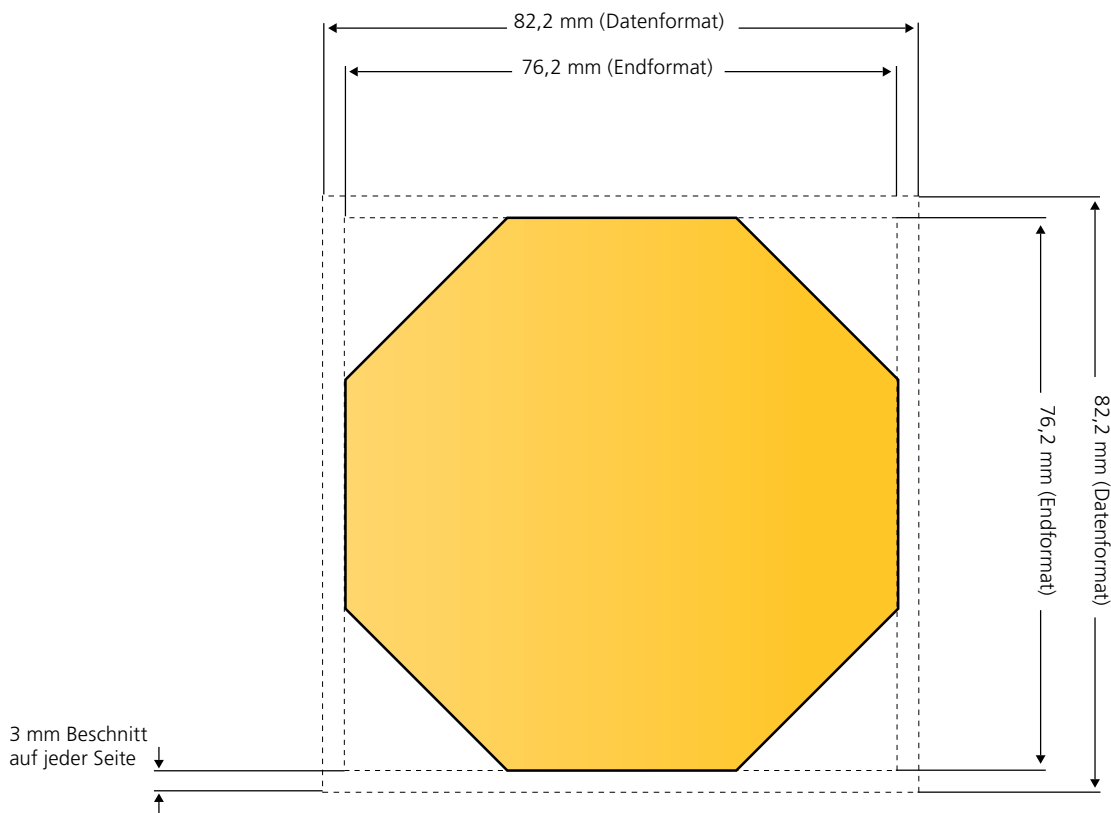

MemoStick® Sonderform Schneemann

Endformat: 76,2 mm x 76,2 mm. Die Vorder- und die Rückseite sind vollflächig bedruckbar. **Hinweis: Die Rückseite ist gespiegelt anzulegen.**

MemoStick® Sonderform Stern

Endformat: 76,2 mm x 76,2 mm. Die Vorder- und die Rückseite sind vollflächig bedruckbar. **Hinweis: Die Rückseite ist gespiegelt anzulegen.**

MemoStick® Sonderform Stoppschild

Endformat: 76,2 mm x 76,2 mm. Die Vorder- und die Rückseite sind vollflächig bedruckbar. **Hinweis: Die Rückseite ist gespiegelt anzulegen.**